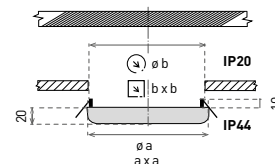

ZETA IP44

- SVÍTIDLO LED SMD
- těleso svítidla: hliník
- difuzor: akrylonitrýl-butadien-styren
- interiérové svítidlo
- energeticky efektivní svítidlo typu DOWNLIGHT
- vhodné pro osvětlení umývárna a koupelna
- součástí CCD napájecí zdroj

150°

30 000

						T_c CCT	R_a CRI	$\leftarrow a \rightarrow$ [mm]	$\leftarrow b \rightarrow$ [mm]		
ZETA-S IP44 9W WW	GXDW327	8592660125244	9	900	teplá bílá	3000K	≥80	91	75	0,08	1/60
ZETA-R IP44 18W NW	GXDW320	8592660123035	18	1600	neutrální bílá	4000K	≥80	120	108	0,19	1/40
ZETA-S IP44 18W NW	GXDW328	8592660125251	18	1800	neutrální bílá	4000K	≥80	122	109	0,13	1/40
ZETA-R IP44 18W WW	GXDW321	8592660123042	18	1600	teplá bílá	3000K	≥80	120	108	0,19	1/40
ZETA-S IP44 18W WW	GXDW329	8592660125268	18	1800	teplá bílá	3000K	≥80	122	109	0,13	1/40
ZETA-S IP44 24W NW	GXDW330	8592660125275	24	2400	neutrální bílá	4000K	≥80	173	157	0,29	1/30
ZETA-R IP44 24W WW	GXDW323	8592660123066	24	2100	teplá bílá	3000K	≥80	175	158	0,30	1/30
ZETA-S IP44 24W WW	GXDW331	8592660125282	24	2400	teplá bílá	3000K	≥80	173	157	0,29	1/30
ZETA-S IP44 36W NW	GXDW332	8592660125299	36	3600	neutrální bílá	4000K	≥80	226	210	0,50	1/20
ZETA-R IP44 36W WW	GXDW325	8592660123080	36	3500	teplá bílá	3000K	≥80	226	210	0,52	1/20
ZETA-S IP44 36W WW	GXDW333	8592660125305	36	3600	teplá bílá	3000K	≥80	226	210	0,50	1/20