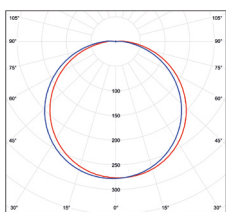

NEUTRAL WHITE

WARM WHITE

220-240V-50/60Hz

IP 44/20

-20+40°C

150°

30 000

						T_c CCT	R_a CRI	$\leftarrow a \rightarrow$ [mm]	$\leftarrow b \rightarrow$ [mm]		
ZETA-S IP44 9W WW	GXDW327	8592660125244	9	900	teplá bílá	3000K	≥80	91	75	0,08	1/60
ZETA-R IP44 18W NW	GXDW320	8592660123035	18	1600	neutrální bílá	4000K	≥80	120	108	0,19	1/40
ZETA-S IP44 18W NW	GXDW328	8592660125251	18	1800	neutrální bílá	4000K	≥80	122	109	0,13	1/40
ZETA-R IP44 18W WW	GXDW321	8592660123042	18	1600	teplá bílá	3000K	≥80	120	108	0,19	1/40
ZETA-S IP44 18W WW	GXDW329	8592660125268	18	1800	teplá bílá	3000K	≥80	122	109	0,13	1/40
ZETA-S IP44 24W NW	GXDW330	8592660125275	24	2400	neutrální bílá	4000K	≥80	173	157	0,29	1/30
ZETA-R IP44 24W WW	GXDW323	8592660123066	24	2100	teplá bílá	3000K	≥80	175	158	0,30	1/30
ZETA-S IP44 24W WW	GXDW331	8592660125282	24	2400	teplá bílá	3000K	≥80	173	157	0,29	1/30
ZETA-S IP44 36W NW	GXDW332	8592660125299	36	3600	neutrální bílá	4000K	≥80	226	210	0,50	1/20
ZETA-R IP44 36W WW	GXDW325	8592660123080	36	3500	teplá bílá	3000K	≥80	226	210	0,52	1/20
ZETA-S IP44 36W WW	GXDW333	8592660125305	36	3600	teplá bílá	3000K	≥80	226	210	0,50	1/20