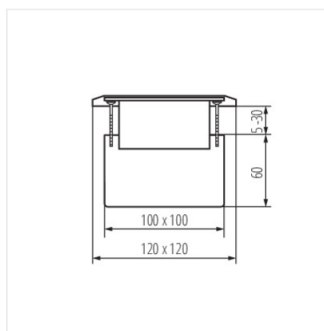

BIURO+ 04-0034-100