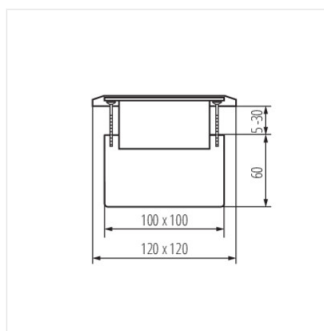

BIURO+

Podlahová krabička

BIURO+ 04-0033-100