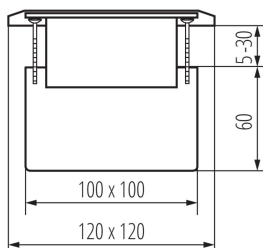

28309 BIURO+ 04-0034-100

Podlahová krabička

VŠEOBECNÉ ÚDAJE:

Barva: hliník

Místo montáže: k zabudování do země

Délka [mm]: 120

Šířka [mm]: 120

Výška [mm]: 90