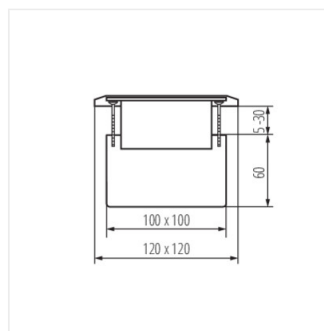

BIURO+ 04-0032-100