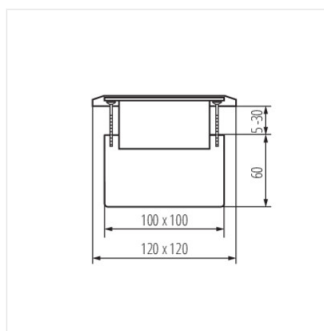

BIURO+

Podlahová krabička

BIURO+ 04-0031-100