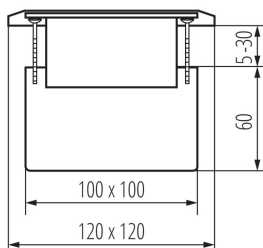

28306 BIURO+ 04-0031-100

Podlahová krabička

VŠEOBECNÉ ÚDAJE:

Barva: matná mosaz

Místo montáže: k zabudování do země

Délka [mm]: 120

Šířka [mm]: 120

Výška [mm]: 90