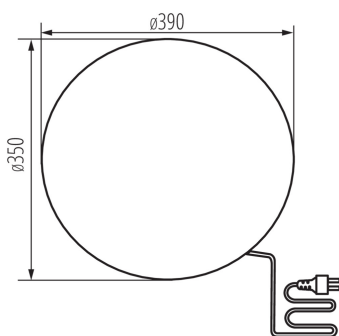

Zahradní svítidlo s vyměnitelným zdrojem světla

IP
65

MO
DE
RN
design

Svítidla Kanlux STONO N jsou nesporným zahradním hitem. Jedná se o koule o průměrech od 31 do 78 cm, imitující světelné kameny. Skvěle se hodí do skalek nebo okolí keřů. Každý z nich je vybaven hroty, které umožňují zapuštění svítidla do země a dlouhým napájecím kabelem (3 metry). Kanlux STONO N jsou svítidla pro výměnné světelné zdroje.

VŠEOBECNÉ ÚDAJE:

Barva: žula

Místo montáže: do země

Místo použití: uvnitř i vně

Minimální vzdálenost od osvětlovaného objektu: 0,2m

Výška [mm]: 350

Průměr [mm]: 390

TECHNICKÉ ÚDAJE:

Patice: E27

Rozsah okolních teplot, kterým může být výrobek vystaven [°C]: -20÷35

Materiál korpusu: ABS

Typ přípojky: kabel zakončený vidlicí

Typ vodiče: H05RN-F

Délka vodiče [m]: 3

Průřez kabelu [mm²]: 1

Stupeň krytí IP: 65

DALŠÍ INFORMACE:

- součástí balení 3m kabel
- součástí balení sada 4 hrotů pro instalaci do země