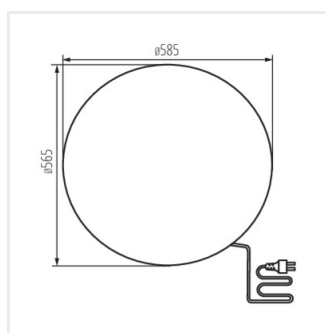

## STONO N

Zahradní svítidlo s vyměnitelným zdrojem světla

STONO 30

STONO 20 N

STONO 390 N

STONO 490 N

STONO 585 N

STONO 780 N