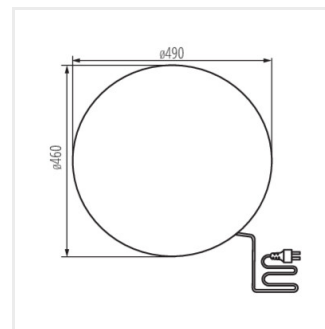

## STONO N

Zahradní svítidlo s vyměnitelným zdrojem světla

STONO 30

STONO 20 N

STONO 390 N

STONO 490 N

STONO 585 N

STONO 780 N