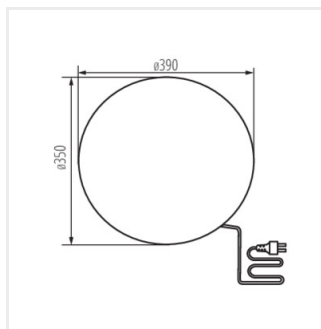

## STONO N

Zahradní svítidlo s vyměnitelným zdrojem světla

STONO 30

STONO 20 N

STONO 390 N

STONO 490 N

STONO 585 N

STONO 780 N