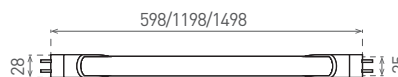

GXLT010 FUSE LED TUBE
NENÍ součástí balení.