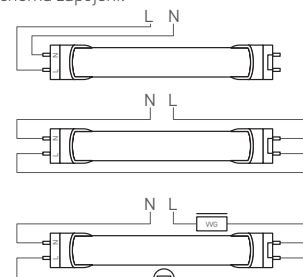

LED T8

- LED TRUBICE SMD
- energeticky efektivní náhrada za T8 zářivky
- více než 2-krát nižší spotřeba elektrické energie
- mimořádně vysoký měrný výkon 150lm/W (verze milk 135 lm/W - milk v2 160lm/W)
- skleněný difuzor
- široký vyzařovací úhel
- integrované vnitřní napájení CCD LED
- napájena přímo ze sítě
- technologie LED SMD 2835
- záruka 3 roky

GXLT151v2
GXLT154v2

Schéma zapojení:

GXLT010 FUSE LED TUBE
NENÍ součástí balení.

NEUTRAL
WHITE

COOL
WHITE

						$\frac{T_c}{CCT}$	$\frac{Ra}{CRI}$	
LED T8-840-9W/60cm milk	GXLT150	8592660132266	9	neutrální bílá	1215	4000K	≥80	95
LED T8-860-9W/60cm milk	GXLT153	8592660136691	9	studená bílá	1215	6500K	≥80	95
LED T8-840-18W/120cm milk	GXLT151v2	8592660144290	18	neutrální bílá	2900	4000K	≥80	195
LED T8-860-18W/120cm milk	GXLT154v2	8592660144320	18	studená bílá	2900	6500K	≥80	195
LED T8-840-24W/150cm milk	GXLT152	8592660132280	24	neutrální bílá	3240	4000K	≥80	245
LED T8-860-24W/150cm milk	GXLT155	8592660136714	24	studená bílá	3240	6500K	≥80	245
LED T8-840-9W/60cm clear	GXLT156	8592660132297	9	neutrální bílá	1350	4000K	≥80	95
LED T8-860-9W/60cm clear	GXLT159	8592660136721	9	studená bílá	1350	6500K	≥80	95
LED T8-840-18W/120cm clear	GXLT157	8592660132303	18	neutrální bílá	2700	4000K	≥80	195
LED T8-860-18W/120cm clear	GXLT160	8592660136738	18	studená bílá	2700	6500K	≥80	195
LED T8-840-24W/150cm clear	GXLT158	8592660132310	24	neutrální bílá	3600	4000K	≥80	245
LED T8-860-24W/150cm clear	GXLT161	8592660136745	24	studená bílá	3600	6500K	≥80	245