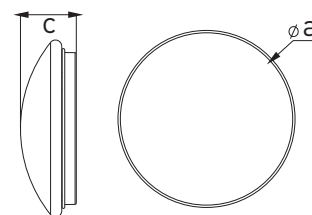

## DAISY REVA IP44 HF E27

- SVÍTIDLO PŘISAZENÉ S MIKROVLNNÝM ČIDLEM
- těleso svítidla: výlisek z ocelového plechu s práškovým nástřikem
- difuzor: PMMA
- voděodolné
- obsahuje regulovatelné mikrovlnné čidlo pohybu
- možnost regulace:
  - čas (TIME)
  - rozsah detekce pohybu (SENS)
  - nastavení noc/den (LUX)
- možnost kombinování s jinými svítidly bez senzoru pohybu
- pracuje s LED žárovkami

## DAISY RIVA E27 / 2E27

- SVÍTIDLO LED SMD
- těleso svítidla: výlisek z ocelového plechu s práškovým nástřikem
- difuzor: UV odolné PVC
- voděodolné
- určeno pro LED E27 žárovky o maximálním výkonu 15W a průměru 60mm
- vhodné k nasvětlení venkovních i vnitřních prostor