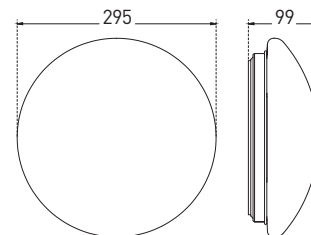

KANCELÁŘSKÁ SVÍTIDLA A SVÍTIDLA PRO DOMÁCNOST

DAISY REVA IP44 HF E27

- SVÍTIDLO PŘISAZENÉ S MIKROVLNNÝM ČIDLEM
- těleso svítidla: výlisek z ocelového plechu s práškovým nástřikem
- difuzor: PMMA
- voděodolné
- obsahuje regulovatelné mikrovlnné čidlo pohybu
- možnost regulace:
  - čas (TIME)
  - rozsah detekce pohybu (SENS)
  - nastavení noc/den (LUX)
- možnost kombinování s jinými svítidly bez senzoru pohybu
- pracuje s LED žárovkami

DAISY REVA IP44 HF E27	GXDS272	8592660136943	MAX LED 15W (A60)	E27

DAISY RIVA E27 / 2E27

- SVÍTIDLO LED SMD
- těleso svítidla: výlisek z ocelového plechu s práškovým nástřikem
- difuzor: UV odolné PVC
- voděodolné
- určeno pro LED E27 žárovky o maximálním výkonu 15W a průměru 60mm
- vhodné k nasvětlení venkovních i vnitřních prostor