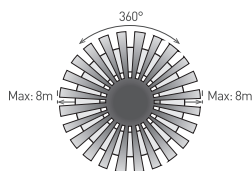

## DAISY REVA IP44 HF E27

- SVÍTIDLO PŘISAZENÉ S MIKROVLNNÝM ČIDLEM
- těleso svítidla: výlisek z ocelového plechu s práškovým nástřikem
- difuzor: PMMA
- voděodolné
- obsahuje regulovatelné mikrovlnné čidlo pohybu
- možnost regulace:
  - čas (TIME)
  - rozsah detekce pohybu (SENS)
  - nastavení noc/den (LUX)
- možnost kombinování s jinými svítidly bez senzoru pohybu
- pracuje s LED žárovkami

## DAISY RIVA E27 / 2E27

- SVÍTIDLO LED SMD
- těleso svítidla: výlisek z ocelového plechu s práškovým nástřikem
- difuzor: UV odolné PVC
- voděodolné
- určeno pro LED E27 žárovky o maximálním výkonu 15W a průměru 60mm
- vhodné k nasvětlení venkovních i vnitřních prostor