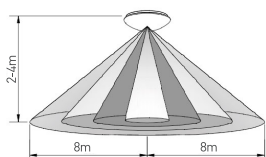

KANCELÁŘSKÁ SVÍTIDLA A SVÍTIDLA PRO DOMÁCNOST

DAISY REVA IP44 HF E27

- SVÍTIDLO PŘISAZENÉ S MIKROVLNNÝM ČIDLEM
- těleso svítidla: výlisek z ocelového plechu s práškovým nástřikem
- difuzor: PMMA
- voděodolné
- obsahuje regulovatelné mikrovlnné čidlo pohybu
- možnost regulace:
  - čas (TIME)
  - rozsah detekce pohybu (SENS)
  - nastavení noc/den (LUX)
- možnost kombinování s jinými svítidly bez senzoru pohybu
- pracuje s LED žárovkami

DAISY REVA IP44 HF E27	GXDS272	8592660136943	MAX LED 15W (A60)	E27

DAISY RIVA E27 / 2E27

- SVÍTIDLO LED SMD
- těleso svítidla: výlisek z ocelového plechu s práškovým nástřikem
- difuzor: UV odolné PVC
- voděodolné
- určeno pro LED E27 žárovky o maximálním výkonu 15W a průměru 60mm
- vhodné k nasvětlení venkovních i vnitřních prostor