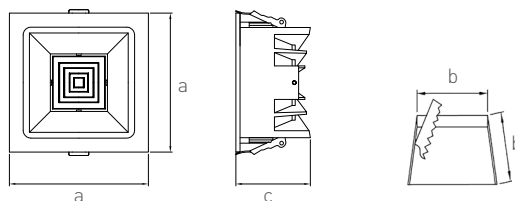

GXPR107

GXPR106

GXPR105

GXPR104

NEUTRAL  
WHITE

							$T_c$ CCT	$R_a$ CRI	$\leftarrow a \rightarrow$ [mm]	$\leftarrow b \rightarrow$ [mm]	$\leftarrow c \rightarrow$ [mm]			
		EAN		W	lm	color							kg	
LINX PROFI-S 10W NW		GXPR104	8592660122557	10	950	neutrální bílá	4000K	$\geq 90$	115	100	60	65°	0,41	1/50
LINX PROFI-S 20W NW		GXPR105	8592660122564	20	1900	neutrální bílá	4000K	$\geq 90$	140	125	75	65°	0,58	1/30
LINX PROFI-S 30W NW		GXPR106	8592660122571	30	2850	neutrální bílá	4000K	$\geq 90$	160	145	80	65°	0,72	1/18
LINX PROFI-S 40W NW		GXPR107	8592660122632	40	3800	neutrální bílá	4000K	$\geq 90$	195	180	95	65°	1,01	1/16