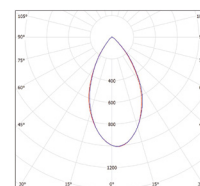

GXPR107

GXPR106

GXPR105

GXPR104

NEUTRAL  
WHITE

							$T_c$ CCT	$R_a$ CRI	$\leftarrow a \rightarrow$ [mm]	$\leftarrow b \rightarrow$ [mm]	$\leftarrow c \rightarrow$ [mm]			
		EAN		W	lm	color							kg	
LINX PROFI-S 10W NW		GXPR104	8592660122557	10	950	neutrální bílá	4000K	$\geq 90$	115	100	60	65°	0,41	1/50
LINX PROFI-S 20W NW		GXPR105	8592660122564	20	1900	neutrální bílá	4000K	$\geq 90$	140	125	75	65°	0,58	1/30
LINX PROFI-S 30W NW		GXPR106	8592660122571	30	2850	neutrální bílá	4000K	$\geq 90$	160	145	80	65°	0,72	1/18
LINX PROFI-S 40W NW		GXPR107	8592660122632	40	3800	neutrální bílá	4000K	$\geq 90$	195	180	95	65°	1,01	1/16