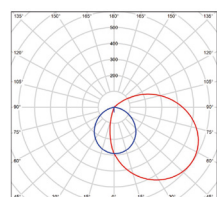

color			color	Tc CCT	Ra CRI	kg	
FALCO W 10W PIR NW	GXPS121	8592660127347	bílá	10	700	neutrální bílá	4000K	≥80	0,45	1/20	
FALCO B 10W PIR NW	GXPS122	8592660127354	černá	10	700	neutrální bílá	4000K	≥80	0,45	1/20	
FALCO W 15W PIR NW	GXPS119	8592660125992	bílá	15	1050	neutrální bílá	4000K	≥80	0,45	1/20	
FALCO B 15W PIR NW	GXPS120	8592660126005	černá	15	1050	neutrální bílá	4000K	≥80	0,45	1/20