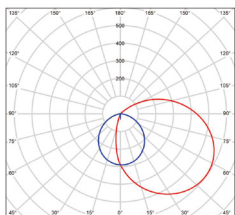

NEUTRAL WHITE

				color			color	Tc CCT	Ra CRI	kg	
FALCO W 10W NW	GXPS147	8592660132204	bílá	10	700	neutrální bílá	4000K	≥80	0,42	1/20	
FALCO B 10W NW	GXPS148	8592660132211	černá	10	700	neutrální bílá	4000K	≥80	0,42	1/20	
FALCO W 15W NW	GXPS145	8592660132181	bílá	15	1050	neutrální bílá	4000K	≥80	0,42	1/20	
FALCO B 15W NW	GXPS146	8592660132198	černá	15	1050	neutrální bílá	4000K	≥80	0,42	1/20	