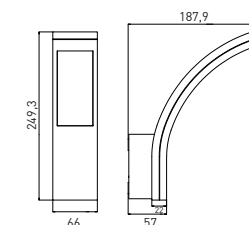

NEUTRAL WHITE

				color			color	Tc CCT	Ra CRI	kg	
FALCO W 10W NW	GXPS147	8592660132204	bílá	10	700	neutrální bílá	4000K	≥80	0,42	1/20	
FALCO B 10W NW	GXPS148	8592660132211	černá	10	700	neutrální bílá	4000K	≥80	0,42	1/20	
FALCO W 15W NW	GXPS145	8592660132181	bílá	15	1050	neutrální bílá	4000K	≥80	0,42	1/20	
FALCO B 15W NW	GXPS146	8592660132198	černá	15	1050	neutrální bílá	4000K	≥80	0,42	1/20	