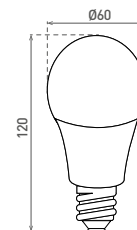

LED 10W ► 70W

COOL WHITE	NEUTRAL WHITE	WARM WHITE	220-240V-50/60Hz	E27	25 000	300°	15 000	48	1/100	CE	RoHS

WiFi LED A60 E27 10W RGB	GXSH050	8592660132167	10	teplá/neutrální/studená bílá	80-900	2700-6000K	>80