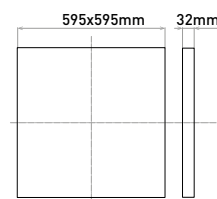

COOL WHITE	NEUTRAL WHITE	WARM WHITE	220-240V-50/60Hz	IP20	W	-20+40°C	25 000	15 000	Pf (λ) >0,9	1,55	1/6	CE	RoHS
------------	---------------	------------	------------------	------	---	----------	--------	--------	-------------	------	-----	----	------