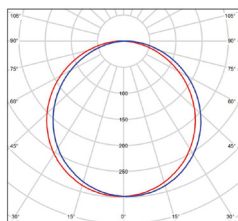

WiFi LIBRA CCT DIM

- CHYTRÉ STROPNÍ STMÍVATELNÉ SVÍTIDLO TYPU BACKLIGHT
- určeno ke vzdálenému ovládní za pomoci smartphonu, tabletu a podobně
- připojení přes stávající WiFi síť s možností vzdáleného ovládní pomocí mobilních dat
- kompatibilní se standardem IEEE 802.11 b/g/n (2,4GHz)
- ovládní svítidla přes aplikaci Tuya nebo Smart Life
- aplikace spolupracují se systémy Android a iOS
- plynulá změna teploty barev světla od teplé po studenou bílou (CCT - WW/NW/CW)
- možnost stmívání v rozsahu 10-100%
- vysoká světelná účinnost - 115lm/W
- kompatibilní s hlasovými asistenty Amazon Alexa a Google Assistant
- další funkce aplikace:
 - plánovač pro nastavení času vypnutí i zapnutí
 - časovač pro nastavení času vypnutí
 - přednastavené režimy (čtení, práce, noc)
 - tvorba skupin svítidel
 - tvorba automatizovaných funkcí
- instalace do zavěšených podhledů (možnost přisazení pomocí rámečku nebo vestavby do SDK pomocí klipů)

COOL WHITE	NEUTRAL WHITE	WARM WHITE	220-240V-50/60Hz	IP20	W	-20+40°C	25 000	15 000	Pf (λ) >0,9	1,55	1/6	CE	RoHS
------------	---------------	------------	------------------	------	---	----------	--------	--------	-------------	------	-----	----	------