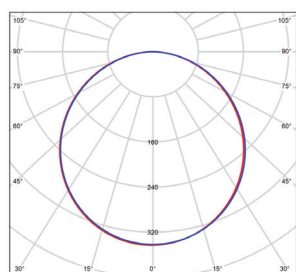

VIRGO 5

28W • 32W

40W • 48W

- LED PANEL
- rám: bíle lakovaný hliník
- difuzor: mléčný polystyrén (PS)
- optika LGP: plexisklo (PMMA)
- kvalitní materiál LGP omezuje žlutnutí difuzoru
- instalace do zavěšených podhledů
- možnost zavěšení na lanka nebo přisazení
- energeticky efektivní náhrada za zářivková svítidla
- více než 2-krát nižší spotřeba elektrické energie
- vyšší světelná účinnost 100lm/W (28W, 32W verze 128lm/W)
- stabilizovaný výkon v celém rozsahu napájecího napětí
- spolupracuje s pohybovými senzory
- kompenzovaný jalový výkon (PF≥0,97)
- pětiletá záruka na celé svítidlo
- panely jsou prodávány v minimálním balení po 2 kusech
- pro kompletní svítidlo je potřeba také objednat příslušný LED DRIVER
 - viz. sestavy na následující stránce
- k dispozici i ve verzích: