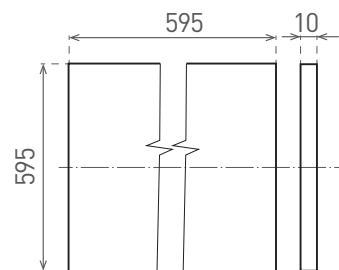

VIRGO 5

28W • 32W

40W • 48W

- LED PANEL
- rám: bíle lakovaný hliník
- difuzor: mléčný polystyrén (PS)
- optika LGP: plexisklo (PMMA)
- kvalitní materiál LGP omezuje žlutnutí difuzoru
- instalace do zavěšených podhledů
- možnost zavěšení na lanka nebo přisazení
- energeticky efektivní náhrada za zářivková svítidla
- více než 2-krát nižší spotřeba elektrické energie
- vyšší světelná účinnost 100lm/W (28W, 32W verze 128lm/W)
- stabilizovaný výkon v celém rozsahu napájecího napětí
- spolupracuje s pohybovými senzory
- kompenzovaný jalový výkon (PF≥0,97)
- pětiletá záruka na celé svítidlo
- panely jsou prodávány v minimálním balení po 2 kusech
- pro kompletní svítidlo je potřeba také objednat příslušný LED DRIVER
 - viz. sestavy na následující stránce
- k dispozici i ve verzích: