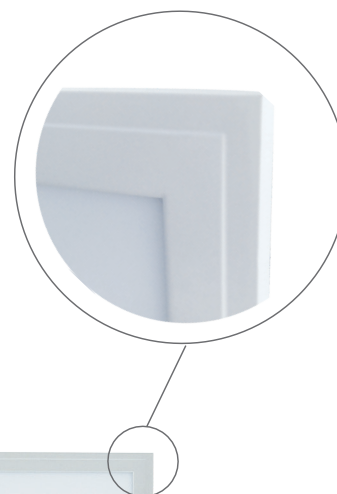

VIRGO 5

28W • 32W

40W • 48W

- LED PANEL
- rám: bíle lakovaný hliník
- difuzor: mléčný polystyrén (PS)
- optika LGP: plexisklo (PMMA)
- kvalitní materiál LGP omezuje žlutnutí difuzoru
- instalace do zavěšených podhledů
- možnost zavěšení na lanka nebo přisazení
- energeticky efektivní náhrada za zářivková svítidla
- více než 2-krát nižší spotřeba elektrické energie
- vyšší světelná účinnost 100lm/W (28W, 32W verze 128lm/W)
- stabilizovaný výkon v celém rozsahu napájecího napětí
- spolupracuje s pohybovými senzory
- kompenzovaný jalový výkon (PF≥0,97)
- pětiletá záruka na celé svítidlo
- panely jsou prodávány v minimálním balení po 2 kusech
- pro kompletní svítidlo je potřeba také objednat příslušný LED DRIVER
 - viz. sestavy na následující stránce
- k dispozici i ve verzích: