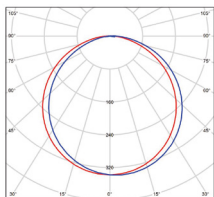

LED HIBIS

- SVÍTIDLO LED SMD S INFRAČERVENÝM (PIR) ČIDLEM
- těleso svítidla: polykarbonát
- difuzor: polykarbonát
- obsahuje regulovatelné čidlo pohybu
- možnost regulace:
 - čas (TIME)
 - nastavení noc/den (LUX)
- prachotěsné a voděodolné
- vhodné na osvětlení vnitřních a venkovních prostor
- v porovnání s klasickou žárovkou až 85% snížení spotřeby elektrické energie

NEUTRAL WHITE

LED HIBIS 15W PIR NW	GXPS200	8592660145914	15	1250	neutrální bílá	4000K	≥80	0,53	1/10

LED MANA ROUND IP54

- SVÍTIDLO LED SMD S INFRAČERVENÝM (PIR) ČIDLEM
- těleso svítidla: polykarbonát
- difuzor: polykarbonát
- obsahuje regulovatelné čidlo pohybu
- prachotěsné a voděodolné
- vhodné na osvětlení vnitřních a venkovních prostor
- v porovnání s klasickou žárovkou až 85% snížení spotřeby elektrické energie

LED MANA IP54 16W NW	GXPS012	8592660122410	16	1250	neutrální bílá	4000K	≥80	0,58	1/10