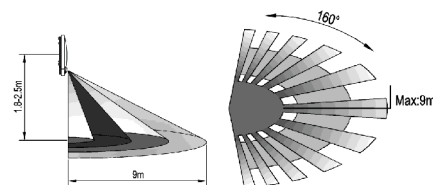

LED HIBIS

- SVÍTIDLO LED SMD S INFRAČERVENÝM (PIR) ČIDLEM
- těleso svítidla: polykarbonát
- difuzor: polykarbonát
- obsahuje regulovatelné čidlo pohybu
- možnost regulace:
 - čas (TIME)
 - nastavení noc/den (LUX)
- prachotěsné a voděodolné
- vhodné na osvětlení vnitřních a venkovních prostor
- v porovnání s klasickou žárovkou až 85% snížení spotřeby elektrické energie

NEUTRAL WHITE

LED HIBIS 15W PIR NW	GXPS200	8592660145914	15	1250	neutrální bílá	4000K	≥80	0,53	1/10

LED MANA ROUND IP54

- SVÍTIDLO LED SMD S INFRAČERVENÝM (PIR) ČIDLEM
- těleso svítidla: polykarbonát
- difuzor: polykarbonát
- obsahuje regulovatelné čidlo pohybu
- prachotěsné a voděodolné
- vhodné na osvětlení vnitřních a venkovních prostor
- v porovnání s klasickou žárovkou až 85% snížení spotřeby elektrické energie