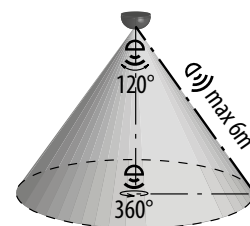

LED HIBIS

- SVÍTIDLO LED SMD S INFRAČERVENÝM (PIR) ČIDLEM
- těleso svítidla: polykarbonát
- difuzor: polykarbonát
- obsahuje regulovatelné čidlo pohybu
- možnost regulace:
 - čas (TIME)
 - nastavení noc/den (LUX)
- prachotěsné a voděodolné
- vhodné na osvětlení vnitřních a venkovních prostor
- v porovnání s klasickou žárovkou až 85% snížení spotřeby elektrické energie

NEUTRAL WHITE

LED HIBIS 15W PIR NW	GXPS200	8592660145914	15	1250	neutrální bílá	4000K	≥80	0,53	1/10

LED MANA ROUND IP54

- SVÍTIDLO LED SMD S INFRAČERVENÝM (PIR) ČIDLEM
- těleso svítidla: polykarbonát
- difuzor: polykarbonát
- obsahuje regulovatelné čidlo pohybu
- prachotěsné a voděodolné
- vhodné na osvětlení vnitřních a venkovních prostor
- v porovnání s klasickou žárovkou až 85% snížení spotřeby elektrické energie

LED MANA IP54 16W NW	GXPS012	8592660122410	16	1250	neutrální bílá	4000K	≥80	0,58	1/10