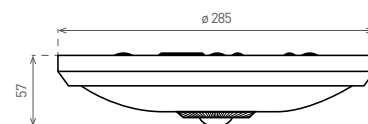

NEUTRAL WHITE

LED HIBIS 15W PIR NW	GXPS200	8592660145914	15	1250	neutrální bílá	4000K	≥80	0,53	1/10

LED MANA ROUND IP54

- SVÍTIDLO LED SMD S INFRAČERVENÝM (PIR) ČIDLEM
- těleso svítidla: polykarbonát
- difuzor: polykarbonát
- obsahuje regulovatelné čidlo pohybu
- prachotěsné a voděodolné
- vhodné na osvětlení vnitřních a venkovních prostor
- v porovnání s klasickou žárovkou až 85% snížení spotřeby elektrické energie