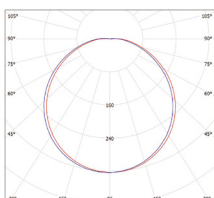

NEUTRAL WHITE

LED HIBIS 15W PIR NW	GXPS200	8592660145914	15	1250	neutrální bílá	4000K	≥80	0,53	1/10

LED MANA ROUND IP54

- SVÍTIDLO LED SMD S INFRAČERVENÝM (PIR) ČIDLEM
- těleso svítidla: polykarbonát
- difuzor: polykarbonát
- obsahuje regulovatelné čidlo pohybu
- prachotěsné a voděodolné
- vhodné na osvětlení vnitřních a venkovních prostor
- v porovnání s klasickou žárovkou až 85% snížení spotřeby elektrické energie

LED MANA IP54 16W NW	GXPS012	8592660122410	16	1250	neutrální bílá	4000K	≥80	0,58	1/10