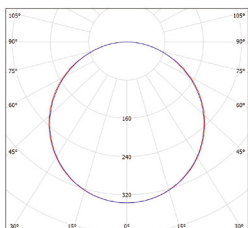

LED TAURUS

- SVÍTIDLO LED SMD
- těleso svítidla: polykarbonát (PC)
- difuzor: polystyrén (PS)
- interiérové svítidlo
- v porovnání s klasickou žárovkou až 85% snížení spotřeby elektrické energie

LED SVÍTIDLA PRO DOMÁCNOST

NEUTRAL
WHITE

220-240V~
50/60Hz

IP₂₀

-20+40°C

110°

25 000

							$\frac{T_c}{CCT}$	$\frac{Ra}{CRI}$	$\frac{a}{[mm]}$	$\frac{c}{[mm]}$		
LED TAURUS-R White 12W NW	GXPS030	8592660122328	bílá	12	1150	neutrální bílá	4000-4500K	≥80	151	32,5	0,22	1/45
LED TAURUS-R Silver 12W NW	GXPS031	8592660122335	stříbrná	12	1150	neutrální bílá	4000-4500K	≥80	151	32,5	0,22	1/45
LED TAURUS-R Black 12W NW	GXPS036	8592660136752	černá	12	1150	neutrální bílá	4000-4500K	≥80	151	32,5	0,22	1/45
LED TAURUS-R White 16W NW	GXPS032	8592660122342	bílá	16	1520	neutrální bílá	4000-4500K	≥80	204,5	34	0,40	1/20
LED TAURUS-R Silver 16W NW	GXPS033	8592660122359	stříbrná	16	1520	neutrální bílá	4000-4500K	≥80	204,5	34	0,40	1/20
LED TAURUS-R Black 16W NW	GXPS037	8592660136769	černá	16	1520	neutrální bílá	4000-4500K	≥80	204,5	34	0,40	1/20
LED TAURUS-R White 24W NW	GXPS034	8592660122366	bílá	24	2300	neutrální bílá	4000-4500K	≥80	300	43	0,82	1/10
LED TAURUS-R Silver 24W NW	GXPS035	8592660122373	stříbrná	24	2300	neutrální bílá	4000-4500K	≥80	300	43	0,82	1/10
LED TAURUS-R Black 24W NW	GXPS038	8592660136776	černá	24	2300	neutrální bílá	4000-4500K	≥80	300	43	0,82	1/10