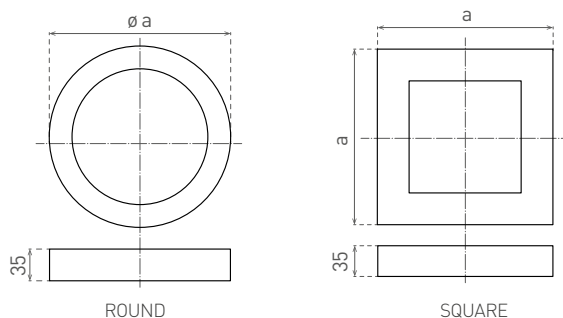

LED SVÍTIDLA PRO DOMÁCNOST

R-White

S-White

R-Matt chrome

S-Matt chrome

NEUTRAL WHITE WARM WHITE

220-240V-50/60Hz IP 20 -15+45°C Ra CRI >80 120° 25 000 CE RoHS

	White	EAN	Matt chrome	EAN	W	lm	color	Tc CCT	←a→ [mm]	kg	
LED30 FENIX-R 6W NW	GXDW132	8592660116204	-	-	6	370	neutrální bílá	3800K	120	0,20	1/40
LED30 FENIX-R 6W WW	GXDW130	8592660115177	-	-	6	370	teplá bílá	2800K	120	0,20	1/40
LED30 FENIX-S 6W NW	GXDW133	8592660116211	-	-	6	370	neutrální bílá	3800K	120	0,29	1/40
LED30 FENIX-S 6W WW	GXDW131	8592660115184	-	-	6	370	teplá bílá	2800K	120	0,29	1/40
LED60 FENIX-R 12W NW	GXDW260	8592660114477	GXDW262	8592660114491	12	850	neutrální bílá	3800K	170	0,50	1/30
LED60 FENIX-R 12W WW	GXDW261	8592660114484	GXDW263	8592660114507	12	850	teplá bílá	2800K	170	0,50	1/30
LED60 FENIX-S 12W NW	GXDW264	8592660114514	GXDW266	8592660114538	12	850	neutrální bílá	3800K	170	0,60	1/30
LED60 FENIX-S 12W WW	GXDW265	8592660114521	GXDW267	8592660114545	12	850	teplá bílá	2800K	170	0,60	1/30
LED90 FENIX-R 18W NW	GXDW250	8592660113104	GXDW252	8592660113128	18	1350	neutrální bílá	3800K	225	0,70	1/20
LED90 FENIX-R 18W WW	GXDW032	8592660107103	GXDW091	8592660111971	18	1350	teplá bílá	2800K	225	0,70	1/20
LED90 FENIX-S 18W NW	GXDW251	8592660113111	GXDW253	8592660113135	18	1350	neutrální bílá	3800K	225	0,80	1/20
LED90 FENIX-S 18W WW	GXDW034	8592660107127	GXDW093	8592660111995	18	1350	teplá bílá	2800K	225	0,80	1/20
LED120 FENIX-R 24W NW	GXDW254	8592660113142	GXDW256	8592660113166	24	1800	neutrální bílá	3800K	298	1,05	1/5
LED120 FENIX-R 24W WW	GXDW071	8592660111421	GXDW095	8592660112015	24	1800	teplá bílá	2800K	298	1,05	1/5
LED120 FENIX-S 24W NW	GXDW255	8592660113159	GXDW257	8592660113173	24	1800	neutrální bílá	3800K	298	1,35	1/5
LED120 FENIX-S 24W WW	GXDW073	8592660111445	GXDW097	8592660112039	24	1800	teplá bílá	2800K	298	1,35	1/5
LED180 FENIX-R 32W NW	GXDW396	8592660137742	-	-	32	2700	neutrální bílá	3800K	400	1,26	1/5
LED180 FENIX-S 32W NW	GXDW397	8592660137759	-	-	32	2700	neutrální bílá	3800K	400	1,58	1/5