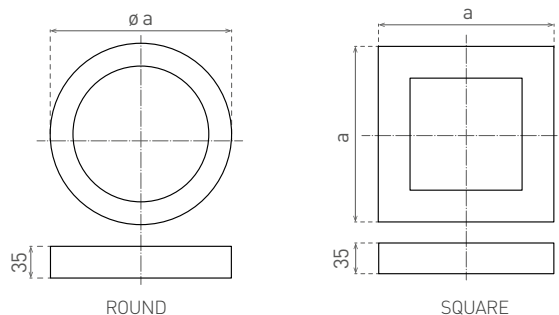

LED FENIX

- SVÍTLIDLO LED SMD
- těleso svítidla: lakovaný hliník
- difuzor: PS NANO
- energeticky úsporná náhrada přisazených svítidel
- 85% snížení spotřeby elektrické energie
- součástí balení je napájení CCD LED

R-Snow White

S-Snow White