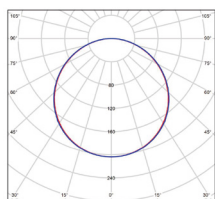

LED SVÍTIDLA PRO DOMÁCNOST

R-White

S-White

R-Matt chrome

S-Matt chrome

NEUTRAL WHITE WARM WHITE

220-240V-50/60Hz IP 20 -15+45°C Ra CRI >80 120° 25 000 CE RoHS

	White	EAN	Matt chrome	EAN	W	lm	color	Tc CCT	←a→ [mm]	kg	
LED30 FENIX-R 6W NW	GXDW132	8592660116204	-	-	6	370	neutrální bílá	3800K	120	0,20	1/40
LED30 FENIX-R 6W WW	GXDW130	8592660115177	-	-	6	370	teplá bílá	2800K	120	0,20	1/40
LED30 FENIX-S 6W NW	GXDW133	8592660116211	-	-	6	370	neutrální bílá	3800K	120	0,29	1/40
LED30 FENIX-S 6W WW	GXDW131	8592660115184	-	-	6	370	teplá bílá	2800K	120	0,29	1/40
LED60 FENIX-R 12W NW	GXDW260	8592660114477	GXDW262	8592660114491	12	850	neutrální bílá	3800K	170	0,50	1/30
LED60 FENIX-R 12W WW	GXDW261	8592660114484	GXDW263	8592660114507	12	850	teplá bílá	2800K	170	0,50	1/30
LED60 FENIX-S 12W NW	GXDW264	8592660114514	GXDW266	8592660114538	12	850	neutrální bílá	3800K	170	0,60	1/30
LED60 FENIX-S 12W WW	GXDW265	8592660114521	GXDW267	8592660114545	12	850	teplá bílá	2800K	170	0,60	1/30
LED90 FENIX-R 18W NW	GXDW250	8592660113104	GXDW252	8592660113128	18	1350	neutrální bílá	3800K	225	0,70	1/20
LED90 FENIX-R 18W WW	GXDW032	8592660107103	GXDW091	8592660111971	18	1350	teplá bílá	2800K	225	0,70	1/20
LED90 FENIX-S 18W NW	GXDW251	8592660113111	GXDW253	8592660113135	18	1350	neutrální bílá	3800K	225	0,80	1/20
LED90 FENIX-S 18W WW	GXDW034	8592660107127	GXDW093	8592660111995	18	1350	teplá bílá	2800K	225	0,80	1/20
LED120 FENIX-R 24W NW	GXDW254	8592660113142	GXDW256	8592660113166	24	1800	neutrální bílá	3800K	298	1,05	1/5
LED120 FENIX-R 24W WW	GXDW071	8592660111421	GXDW095	8592660112015	24	1800	teplá bílá	2800K	298	1,05	1/5
LED120 FENIX-S 24W NW	GXDW255	8592660113159	GXDW257	8592660113173	24	1800	neutrální bílá	3800K	298	1,35	1/5
LED120 FENIX-S 24W WW	GXDW073	8592660111445	GXDW097	8592660112039	24	1800	teplá bílá	2800K	298	1,35	1/5
LED180 FENIX-R 32W NW	GXDW396	8592660137742	-	-	32	2700	neutrální bílá	3800K	400	1,26	1/5
LED180 FENIX-S 32W NW	GXDW397	8592660137759	-	-	32	2700	neutrální bílá	3800K	400	1,58	1/5