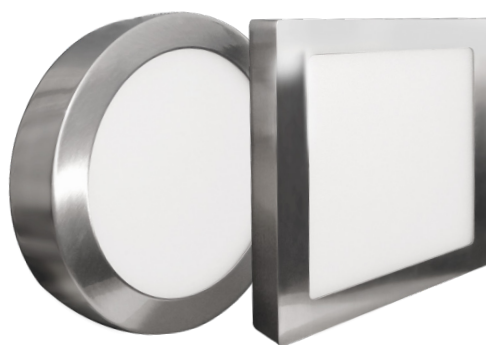

R-Matt chrome

S-Matt chrome

NEUTRAL WHITE WARM WHITE

220-240V-50/60Hz IP 20 -15+45°C Ra CRI >80 120° 25 000 CE RoHS

	White	EAN	Matt chrome	EAN	W	lm	color	Tc CCT	←a→ [mm]	kg	
LED30 FENIX-R 6W NW	GXDW132	8592660116204	-	-	6	370	neutrální bílá	3800K	120	0,20	1/40
LED30 FENIX-R 6W WW	GXDW130	8592660115177	-	-	6	370	teplá bílá	2800K	120	0,20	1/40
LED30 FENIX-S 6W NW	GXDW133	8592660116211	-	-	6	370	neutrální bílá	3800K	120	0,29	1/40
LED30 FENIX-S 6W WW	GXDW131	8592660115184	-	-	6	370	teplá bílá	2800K	120	0,29	1/40
LED60 FENIX-R 12W NW	GXDW260	8592660114477	GXDW262	8592660114491	12	850	neutrální bílá	3800K	170	0,50	1/30
LED60 FENIX-R 12W WW	GXDW261	8592660114484	GXDW263	8592660114507	12	850	teplá bílá	2800K	170	0,50	1/30
LED60 FENIX-S 12W NW	GXDW264	8592660114514	GXDW266	8592660114538	12	850	neutrální bílá	3800K	170	0,60	1/30
LED60 FENIX-S 12W WW	GXDW265	8592660114521	GXDW267	8592660114545	12	850	teplá bílá	2800K	170	0,60	1/30
LED90 FENIX-R 18W NW	GXDW250	8592660113104	GXDW252	8592660113128	18	1350	neutrální bílá	3800K	225	0,70	1/20
LED90 FENIX-R 18W WW	GXDW032	8592660107103	GXDW091	8592660111971	18	1350	teplá bílá	2800K	225	0,70	1/20
LED90 FENIX-S 18W NW	GXDW251	8592660113111	GXDW253	8592660113135	18	1350	neutrální bílá	3800K	225	0,80	1/20
LED90 FENIX-S 18W WW	GXDW034	8592660107127	GXDW093	8592660111995	18	1350	teplá bílá	2800K	225	0,80	1/20
LED120 FENIX-R 24W NW	GXDW254	8592660113142	GXDW256	8592660113166	24	1800	neutrální bílá	3800K	298	1,05	1/5
LED120 FENIX-R 24W WW	GXDW071	8592660111421	GXDW095	8592660112015	24	1800	teplá bílá	2800K	298	1,05	1/5
LED120 FENIX-S 24W NW	GXDW255	8592660113159	GXDW257	8592660113173	24	1800	neutrální bílá	3800K	298	1,35	1/5
LED120 FENIX-S 24W WW	GXDW073	8592660111445	GXDW097	8592660112039	24	1800	teplá bílá	2800K	298	1,35	1/5
LED180 FENIX-R 32W NW	GXDW396	8592660137742	-	-	32	2700	neutrální bílá	3800K	400	1,26	1/5
LED180 FENIX-S 32W NW	GXDW397	8592660137759	-	-	32	2700	neutrální bílá	3800K	400	1,58	1/5