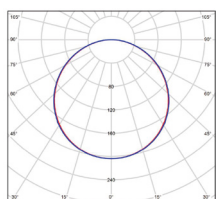

NEUTRAL
WHITE

WARM
WHITE