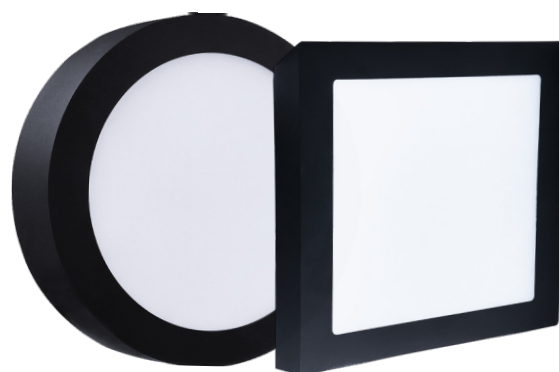

R-Black

S-Black

NEUTRAL
WHITE

WARM
WHITE