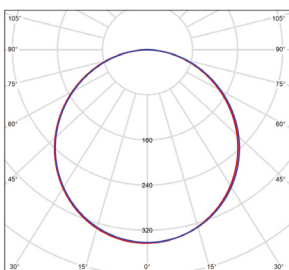

VIRGO 5 II

- LED PANEL
- rám: bíle lakovaný hliník
- difuzor: mléčný polystyrén (PS)
- optika LGP: plexisklo (PMMA)
- kvalitní materiál LGP omezuje žloutnutí difuzoru
- instalace do zavěšených podhledů
- možnost zavěšení na lanka nebo přísazení
- energeticky efektivní náhrada za zářivková svítidla
- více než 2-krát nižší spotřeba elektrické energie
- vyšší světelná účinnost 100lm/W
- stabilizovaný výkon v celém rozsahu napájecího napětí
- spolupracuje s pohybovými senzory
- kompenzovaný jalový výkon (PF $\geq$ 0,97)
- pětiletá záruka na celé svítidlo
- součástí CCD napájecí zdroj
- k dispozici i ve verzích:

EMERGENCY

- standardní svítidlo doplněné o nouzový modul, který zajistí nouzové osvětlení po výpadku elektrické energie
- signalizace napájení pomocí zelené LED kontrolky
- vybaveno testovacím tlačítkem