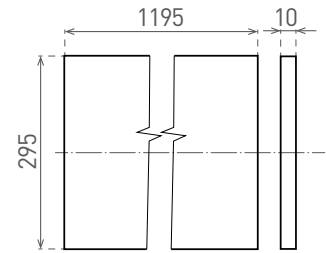

VIRGO 5 II

- LED PANEL
- rám: bíle lakovaný hliník
- difuzor: mléčný polystyrén (PS)
- optika LGP: plexisklo (PMMA)
- kvalitní materiál LGP omezuje žloutnutí difuzoru
- instalace do zavěšených podhledů
- možnost zavěšení na lanka nebo přísazení
- energeticky efektivní náhrada za zářivková svítidla
- více než 2-krát nižší spotřeba elektrické energie
- vyšší světelná účinnost 100lm/W
- stabilizovaný výkon v celém rozsahu napájecího napětí
- spolupracuje s pohybovými senzory
- kompenzovaný jalový výkon (PF $\geq$ 0,97)
- pětiletá záruka na celé svítidlo
- součástí CCD napájecí zdroj
- k dispozici i ve verzích:

EMERGENCY

- standardní svítidlo doplněné o nouzový modul, který zajistí nouzové osvětlení po výpadku elektrické energie
- signalizace napájení pomocí zelené LED kontrolky
- vybaveno testovacím tlačítkem