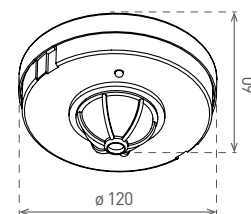

# SENSOR 10/20

LED  
COMPATIBLE

- POHYBOVÉ ČIDLLO
- pohybové ovládání svítidel
- snadno přístupné regulátory bez nutnosti demontáže senzoru
- možnost plynulé regulace:
  - čas (TIME)
  - rozsah detekce pohybu (SENS)
  - nastavení noc/den (LUX)
- indikace stavu (LED)
- spínací prvek - RELÉ
- maximální zatížení 1200W (PF≈1)
- spolupracuje s LED svítidly