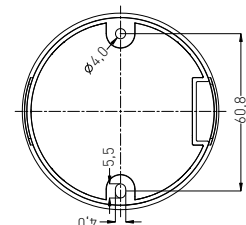

SENSOR 11	GXSI011	8592660125633	bilá	360 [°]	150 [°]	8m	-TIME+	-LUX+
								10s-6min	3-2000

SENZORY