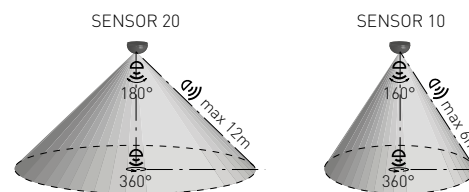

# SENSOR 10/20

LED  
COMPATIBLE

- POHYBOVÉ ČIDLLO
- pohybové ovládání svítidel
- snadno přístupné regulátory bez nutnosti demontáže senzoru
- možnost plynulé regulace:
  - čas (TIME)
  - rozsah detekce pohybu (SENS)
  - nastavení noc/den (LUX)
- indikace stavu (LED)
- spínací prvek - RELÉ
- maximální zatížení 1200W (PF≈1)
- spolupracuje s LED svítidly