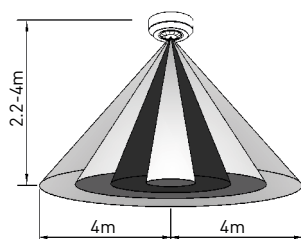

SENSOR 11	GXSI011	8592660125633	bilá	360 [°]	150 [°]	8m	-TIME+	-LUX+
								10s-6min	3-2000

SENZORY