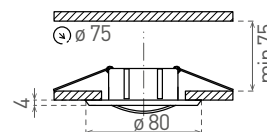

AXL 5515

- OZDOBNÝ RÁMEČEK-KOMPONENT SVÍTIDLA
- výklopné provedení
- těleso rámečku: odlitek z hliníkové slitiny
- určeno k instalaci do podhledu
- určeno pro vyměnitelné LED zdroje světla - pouze LED 12V
- dodáváno bez zdroje světla, předřadného přístroje a objímky