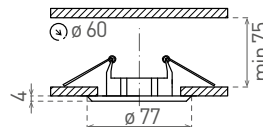

AXL 5514

- OZDOBNÝ RÁMEČEK-KOMPONENT SVÍTIDLA
- pevné provedení
- těleso rámečku: odlitek z hliníkové slitiny
- určeno k instalaci do podhledu
- určeno pro vyměnitelné LED zdroje světla - pouze LED 12V
- dodáváno bez zdroje světla, předřadného přístroje a objímky

AXL 5515

- OZDOBNÝ RÁMEČEK-KOMPONENT SVÍTIDLA
- výklopné provedení
- těleso rámečku: odlitek z hliníkové slitiny
- určeno k instalaci do podhledu
- určeno pro vyměnitelné LED zdroje světla - pouze LED 12V
- dodáváno bez zdroje světla, předřadného přístroje a objímky