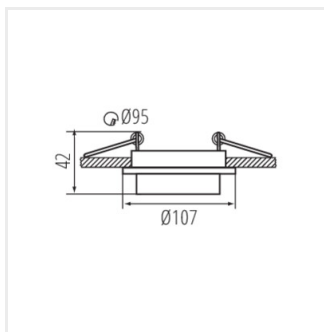

Ozdobný prsten-komponent svítidla

AGEO DSO-B

AGEO DSO-B	33165	max 10	černá	v jedné ose	20
AGEO DSO-W	33166	max 10	bílá	v jedné ose	20

Kanlux AGEO je originální dekorativní prsten, který se stane ozdobou každé místnosti. Světelný zdroj je zcela skryt v nastavitelném stínítku vyčnívajícím z prstence, které poskytuje zajímavý světelný efekt. Kanlux AGEO umožňuje volně nastavit směr svícení do 20 stupňů. Dekorativní prsten se prodává bez patice - sami se rozhodnete, jestli použijete světelný zdroj s patičí GX5,3 nebo GU10.

- Dekorativní kroužek bez patice
- Materiál korpusu: hliníková slitina

AGEO

Ozdobný prsten-komponent svítidla

AGEO DSO-W

AGEO DSO