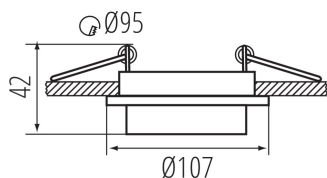

### Ozdobný prsten-komponent svítidla

Kanlux AGEO je originální dekorativní prsten, který se stane ozdobou každé místnosti. Světelný zdroj je zcela skryt v nastavitelném stínítku vyčnívajícím z prstence, které poskytuje zajímavý světelný efekt. Kanlux AGEO umožňuje volně nastavit směr svícení do 20 stupňů. Dekorativní prsten se prodává bez patice - sami se rozhodnete, jestli použijete světelný zdroj s paticí GX5,3 nebo GU10.

#### VŠEOBECNÉ ÚDAJE:

**Barva:** bílá

**Místo montáže:** k zabudování do stropu

**Místo použití:** uvnitř

**Minimální vzdálenost od osvětlovaného objektu:** 0,5m

**dekorativní prsten bez keramické patice:** ano

**Výrobek není určen k pokrytí termoizolačním materiálem:** ano

**Výška [mm]:** 42

**Průměr [mm]:** 107

**Montážní otvor [mm]:** Ø95

**Patice:** Gx5,3/GU10

**Rozsah okolních teplot, kterým může být výrobek vystaven [°C]:** 5÷25

**Materiál korpusu:** hliníková slitina

**Regulace úhlu svítidla:** v jedné ose

**Regulace úhlu svítidla [°]:** 20