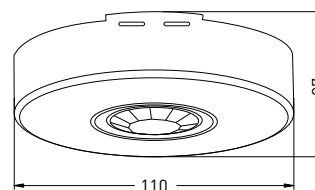

SENSOR 100	GXSI007	8592660114330	bílá	360	160	6m	-TIME+ 10s-15min	-LUX+ 3-2000

SENSOR 101

- POHYBOVÉ ČIDLO
- pohybové ovládání svítidel
- prachotěsné a voděodolné
- možnost plynulé regulace:
 - čas (TIME)
 - nastavení noc/den (LUX)
- spínací prvek - RELÉ
- maximální zatížení 2000W (PF≈1)
- spolupracuje s LED svítidly