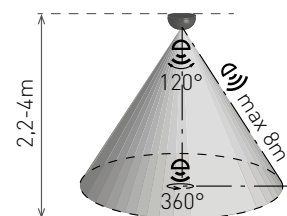

SENSOR 101	GXSE014	8592660125961	bílá	360	120	8m	-TIME+ 10s-30min	-LUX+ 3-2000

SENZORY