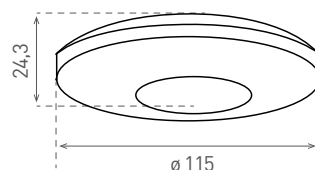

SENSOR 100

- POHYBOVÉ ČIDLO
- pohybové ovládání svítidel
- snadno přístupné regulátory bez nutnosti demontáže senzoru
- možnost plynulé regulace:
  - čas (TIME)
  - nastavení noc/den (LUX)
- spínací prvek - RELÉ
- maximální zatížení 2000W (PF≈1)
- spolupracuje s LED svítidly

SENSOR 100	GXSI007	8592660114330	bílá	360	160	6m	-TIME+ 10s-15min	-LUX+ 3-2000

SENSOR 101

- POHYBOVÉ ČIDLO
- pohybové ovládání svítidel
- prachotěsné a voděodolné
- možnost plynulé regulace:
  - čas (TIME)
  - nastavení noc/den (LUX)
- spínací prvek - RELÉ
- maximální zatížení 2000W (PF≈1)
- spolupracuje s LED svítidly