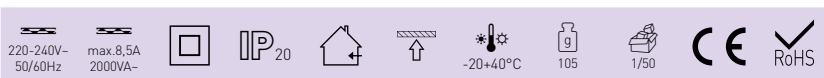

SENSOR 100

- POHYBOVÉ ČIDLO
- pohybové ovládání svítidel
- snadno přístupné regulátory bez nutnosti demontáže senzoru
- možnost plynulé regulace:
 - čas (TIME)
 - nastavení noc/den (LUX)
- spínací prvek - RELÉ
- maximální zatížení 2000W (PF≈1)
- spolupracuje s LED svítidly

SENSOR 100	GXSI007	8592660114330	bílá	360	160	6m	-TIME+ 10s-15min	-LUX+ 3-2000

SENSOR 101

- POHYBOVÉ ČIDLO
- pohybové ovládání svítidel
- prachotěsné a voděodolné
- možnost plynulé regulace:
 - čas (TIME)
 - nastavení noc/den (LUX)
- spínací prvek - RELÉ
- maximální zatížení 2000W (PF≈1)
- spolupracuje s LED svítidly