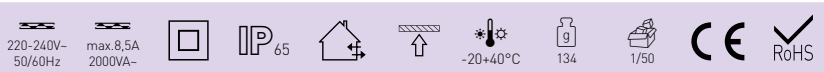

SENSOR 100

- POHYBOVÉ ČIDLO
- pohybové ovládání svítidel
- snadno přístupné regulátory bez nutnosti demontáže senzoru
- možnost plynulé regulace:
 - čas (TIME)
 - nastavení noc/den (LUX)
- spínací prvek - RELÉ
- maximální zatížení 2000W (PF≈1)
- spolupracuje s LED svítidly

SENSOR 100	GXSI007	8592660114330	bílá	360	160	6m	-TIME+ 10s-15min	-LUX+ 3-2000

SENSOR 101

- POHYBOVÉ ČIDLO
- pohybové ovládání svítidel
- prachotěsné a voděodolné
- možnost plynulé regulace:
 - čas (TIME)
 - nastavení noc/den (LUX)
- spínací prvek - RELÉ
- maximální zatížení 2000W (PF≈1)
- spolupracuje s LED svítidly