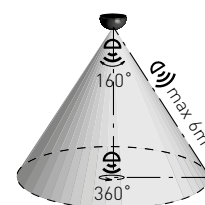

SENSOR 100

- POHYBOVÉ ČIDLO
- pohybové ovládání svítidel
- snadno přístupné regulátory bez nutnosti demontáže senzoru
- možnost plynulé regulace:
 - čas (TIME)
 - nastavení noc/den (LUX)
- spínací prvek - RELÉ
- maximální zatížení 2000W (PF≈1)
- spolupracuje s LED svítidly

SENSOR 100	GXSI007	8592660114330	bílá	360	160	6m	-TIME+ 10s-15min	-LUX+ 3-2000

SENSOR 101

- POHYBOVÉ ČIDLO
- pohybové ovládání svítidel
- prachotěsné a voděodolné
- možnost plynulé regulace:
 - čas (TIME)
 - nastavení noc/den (LUX)
- spínací prvek - RELÉ
- maximální zatížení 2000W (PF≈1)
- spolupracuje s LED svítidly