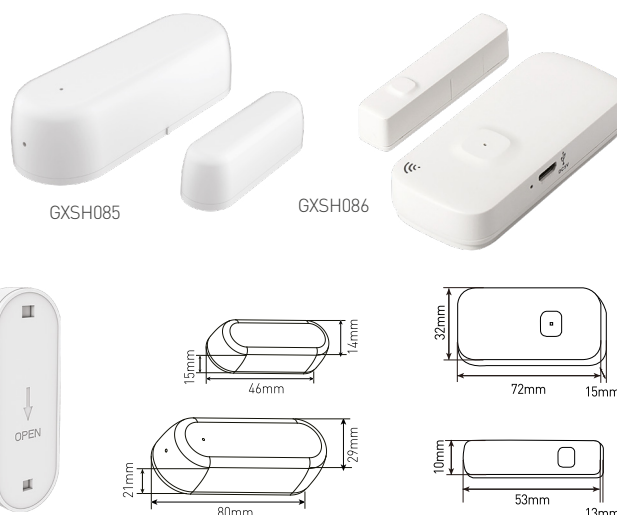

WiFi BATTERY MOTION SENSOR

- CHYTRÝ POHYBOVÝ PIR SENZOR
- určen pro monitorování pohybujících se osob
- vhodné využití pro ochranu víkendové chaty a podobných prostorů disponujících připojením k WiFi
- montáž pomocí montážní konzole s pohyblivým kloubem nebo nalepením prostřednictvím 3M pásky
- napájení prostřednictvím baterií 3xAAA 1,5V (baterie nejsou součástí balení)
- vzdálené ovládání za pomoci smartphonu, tabletu a podobně
- připojení přes stávající WiFi síť s možností vzdáleného ovládání pomocí mobilních dat
- kompatibilní se standardem IEEE 802.11 b/g/n (2,4GHz)
- ovládání senzoru přes aplikaci Tuya nebo Smart Life
- aplikace spolupracují se systémy Android a iOS
- další funkce aplikace:
 - záznamy všech detekcí
 - indikace stavu baterie
 - tvorba automatizovaných funkcí
 - notifikace

WiFi BATTERY MOTION SENSOR	GXSH075	8592660139890	bílá	90	130	max. 8m

WiFi CONTACT SENSOR

- CHYTRÉ DVEŘNÍ A OKENNÍ SENZORY
- určeny pro monitorování nechtěného vniknutí osob
- vhodné využití pro ochranu víkendové chaty a podobných prostorů disponujících připojením k WiFi
- funkce detekce je založena na principu rozpojení dvou magneticky propojených částí
- montáž nalepením prostřednictvím 3M pásky, kdy jedna část se přilepí na rám a druhá přímo na dveře nebo okno
- napájení „BATTERY“ verze prostřednictvím baterií 2xAAA 1,5V (baterie nejsou součástí balení)
- USB verze je vybavena integrovanou 500mAh 3,7V Li-Ion baterií, kterou lze nabíjet pomocí micro USB kabelu (součást balení)
- vzdálené ovládání za pomoci smartphonu, tabletu a podobně
- připojení přes stávající WiFi síť s možností vzdáleného ovládání pomocí mobilních dat
- kompatibilní se standardem IEEE 802.11 b/g/n (2,4GHz)
- ovládání senzoru přes aplikaci Tuya nebo Smart Life
- aplikace spolupracují se systémy Android a iOS
- další funkce aplikace:
 - záznamy všech detekcí
 - indikace stavu baterie
 - tvorba automatizovaných funkcí
 - notifikace