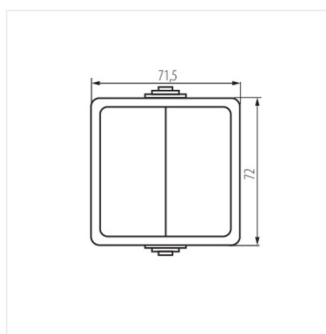

33495 TEKNO 05-1010-102 bi

Lustrový vypínač

TEKNO 05-1010-102 bi **33495** bílá

Lustrový vypínač - č. 5 - bílý, IP54.

- Plast: ABS

TEKNO 05-1010-102 bi