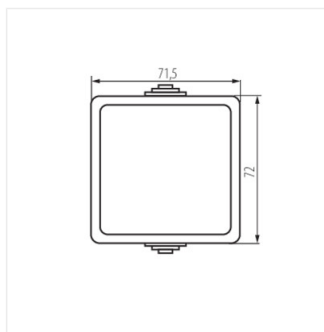

33494 TEKNO 05-1000-102 bi

Jednopolový spínač

TEKNO 05-1000-102 bi **33494** bílá

Spínač č.1 - bílý, IP54.

- Plast: ABS

TEKNO 05-1000-102 bi