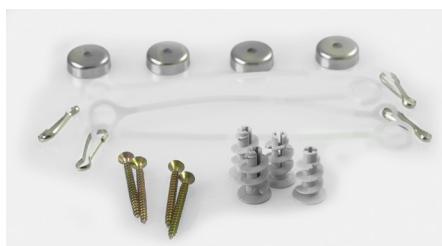

LED VIRGO - ACCESSORIES

GXLS392

GXLS194

GXLS102, GXLS103

			MONTÁŽNÍ PŘÍSLUŠENSTVÍ K LED PANELŮM
FR-LED VIRGO WF	GXLS390	8592660118116	Bílý rám pro přisazenou montáž svítidel: GXDP071, GXDP072, GXDP073, GXDP075, GXDP076, GXGP200, GXGP201, GXGP340
MAGNETIC SET VIRGO (4pcs)	GXLS194	8592660114279	Magn. montážní úchyty pro přisazenou montáž svítidel k sádrokartonu: GXDP071, GXDP072, GXDP073, GXDP075, GXDP076, GXDP079, GXGP200, GXGP201, GXGP340
FR-VIRGO CLICK 600x600 WF	GXLS195	8592660121369	Hliníkový bílý skládací rám pro přisazenou montáž svítidel: GXDP071, GXDP072, GXDP073, GXDP075, GXDP076, GXGP200, GXGP201, GXGP340
FR-VIRGO CLICK 1200x300 WF	GXLS196	8592660121376	Hliníkový bílý skládací rám pro přisazenou montáž svítidel: GXDP079
CLIPS VIRGO PROFI	GXLS392	8592660118130	Nerezové klipy (4ks) pro montáž svítidel do sádrokartonu: GXDP071, GXDP072, GXDP073, GXDP075, GXDP076, GXDP079, GXGP200, GXGP201, GXGP340
CLIPS DAISY LIBRA	GXLS393	8592660133645	Nerezové klipy (4ks) pro montáž do sádrokartonu, svítidel: GXDP071, GXDP072, GXDP073, GXDP075, GXDP076, GXDP079, GXGP200, GXGP201, GXGP340
ROPES Y 1pc set typ A	GXLS102	8592660131825	Nastavitelné větvené ocelové lanko (1ks) pro montáž do svítidel: GXDP071, GXDP072, GXDP073, GXDP075, GXDP076, GXGP200, GXGP201, GXGP340
ROPES Y 1pc set typ B	GXLS103	8592660131832	Nastavitelné větvené ocelové lanko (1ks) pro montáž do svítidel: GXDP076, GXDP079, GXGP340