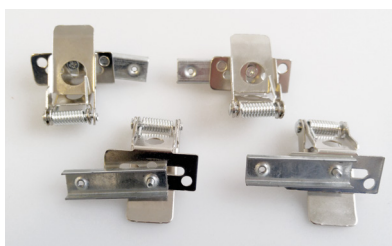

LED VIRGO - ACCESSORIES

GXLS392

GXLS194

GXLS102, GXLS103

			MONTÁŽNÍ PŘÍSLUŠENSTVÍ K LED PANELŮM
FR-LED VIRGO WF	GXLS390	8592660118116	Bílý rám pro přisazenou montáž svítidel: GXDP071, GXDP072, GXDP073, GXDP075, GXDP076, GXGP200, GXGP201, GXGP340
MAGNETIC SET VIRGO (4pcs)	GXLS194	8592660114279	Magn. montážní úchyty pro přisazenou montáž svítidel k sádrokartonu: GXDP071, GXDP072, GXDP073, GXDP075, GXDP076, GXDP079, GXGP200, GXGP201, GXGP340
FR-VIRGO CLICK 600x600 WF	GXLS195	8592660121369	Hliníkový bílý skládací rám pro přisazenou montáž svítidel: GXDP071, GXDP072, GXDP073, GXDP075, GXDP076, GXGP200, GXGP201, GXGP340
FR-VIRGO CLICK 1200x300 WF	GXLS196	8592660121376	Hliníkový bílý skládací rám pro přisazenou montáž svítidel: GXDP079
CLIPS VIRGO PROFI	GXLS392	8592660118130	Nerezové klipy (4ks) pro montáž svítidel do sádrokartonu: GXDP071, GXDP072, GXDP073, GXDP075, GXDP076, GXDP079, GXGP200, GXGP201, GXGP340
CLIPS DAISY LIBRA	GXLS393	8592660133645	Nerezové klipy (4ks) pro montáž do sádrokartonu, svítidel: GXDP071, GXDP072, GXDP073, GXDP075, GXDP076, GXDP079, GXGP200, GXGP201, GXGP340
ROPES Y 1pc set typ A	GXLS102	8592660131825	Nastavitelné větvené ocelové lanko (1ks) pro montáž do svítidel: GXDP071, GXDP072, GXDP073, GXDP075, GXDP076, GXGP200, GXGP201, GXGP340
ROPES Y 1pc set typ B	GXLS103	8592660131832	Nastavitelné větvené ocelové lanko (1ks) pro montáž do svítidel: GXDP076, GXDP079, GXGP340