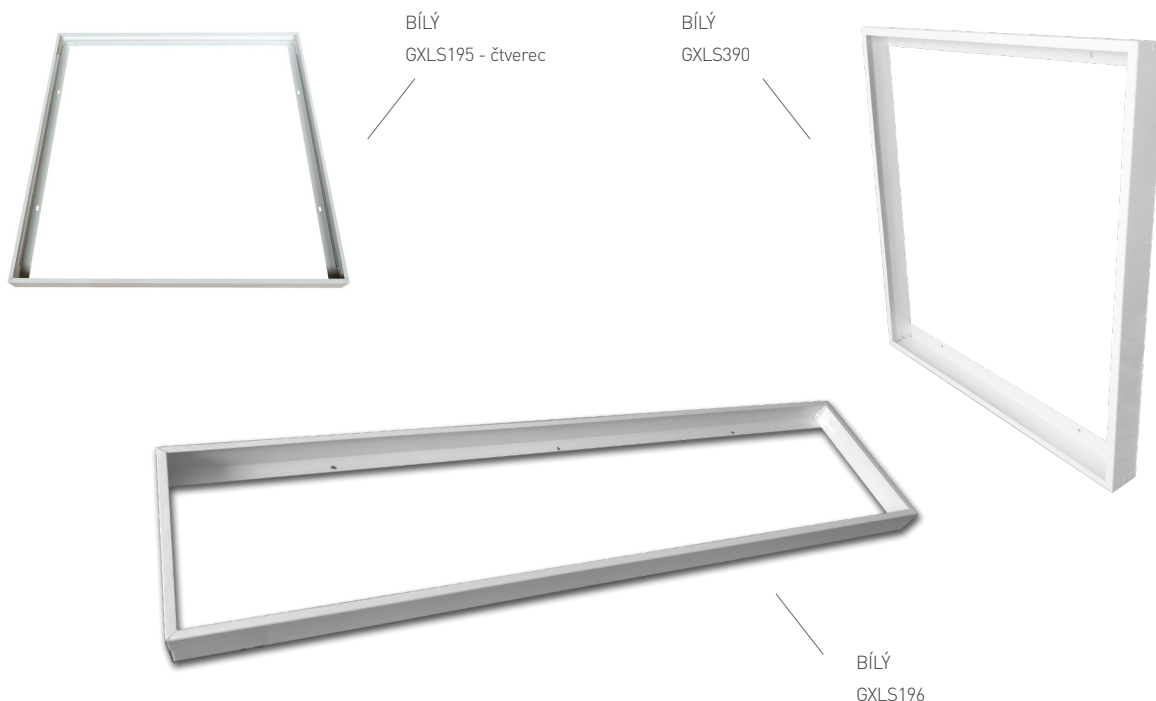

LED VIRGO - ACCESSORIES

GXLS392

GXLS194

GXLS102, GXLS103

			MONTÁŽNÍ PŘÍSLUŠENSTVÍ K LED PANELŮM
FR-LED VIRGO WF	GXLS390	8592660118116	Bílý rám pro přisazenou montáž svítidel: GXDP071, GXDP072, GXDP073, GXDP075, GXDP076, GXGP200, GXGP201, GXGP340
MAGNETIC SET VIRGO (4pcs)	GXLS194	8592660114279	Magn. montážní úchyty pro přisazenou montáž svítidel k sádrokartonu: GXDP071, GXDP072, GXDP073, GXDP075, GXDP076, GXDP079, GXGP200, GXGP201, GXGP340
FR-VIRGO CLICK 600x600 WF	GXLS195	8592660121369	Hliníkový bílý skládací rám pro přisazenou montáž svítidel: GXDP071, GXDP072, GXDP073, GXDP075, GXDP076, GXGP200, GXGP201, GXGP340
FR-VIRGO CLICK 1200x300 WF	GXLS196	8592660121376	Hliníkový bílý skládací rám pro přisazenou montáž svítidel: GXDP079
CLIPS VIRGO PROFI	GXLS392	8592660118130	Nerezové klipy (4ks) pro montáž svítidel do sádrokartonu: GXDP071, GXDP072, GXDP073, GXDP075, GXDP076, GXDP079, GXGP200, GXGP201, GXGP340
CLIPS DAISY LIBRA	GXLS393	8592660133645	Nerezové klipy (4ks) pro montáž do sádrokartonu, svítidel: GXDP071, GXDP072, GXDP073, GXDP075, GXDP076, GXDP079, GXGP200, GXGP201, GXGP340
ROPES Y 1pc set typ A	GXLS102	8592660131825	Nastavitelné větvené ocelové lanko (1ks) pro montáž do svítidel: GXDP071, GXDP072, GXDP073, GXDP075, GXDP076, GXGP200, GXGP201, GXGP340
ROPES Y 1pc set typ B	GXLS103	8592660131832	Nastavitelné větvené ocelové lanko (1ks) pro montáž do svítidel: GXDP076, GXDP079, GXGP340