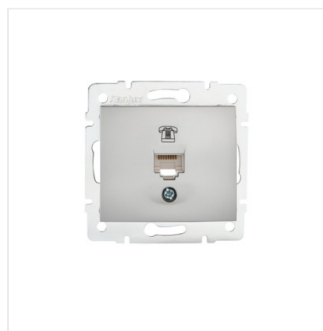

DOMO 01-1370

Telefonní zásuvka samostatná (RJ11)

DOMO 01-1370-002 bi

DOMO 01-1370-002 bi	24751	bílá
DOMO 01-1370-003 kr	24810	krémová
DOMO 01-1370-043 sr	24869	stříbrná
DOMO 01-1370-041 gr	24928	grafit
DOMO 01-1370-030 pe	24987	perleťově bílá
DOMO 01-1370-050 sz	25046	šampaňská
DOMO 01-1370-042 cm	36620	černá matná

- Certifikát PZH: Číslo HK / K / 1046/01/2017, platný do 20.12.2022
- Plast: PC
- Materiál: PC

DOMO 01-1370

Telefonní zásuvka samostatná (RJ11)

DOMO 01-1370-002 bi

DOMO 01-1370-003 kr

DOMO 01-1370-043 sr

DOMO 01-1370-041 gr

DOMO 01-1370-030 pe

DOMO 01-1370-050 sz

DOMO 01-1370-002 bi

DOMO 01-1370-003 kr

DOMO 01-1370-043 sr

DOMO 01-1370-041 gr

DOMO 01-1370

Telefonní zásuvka samostatná (RJ11)