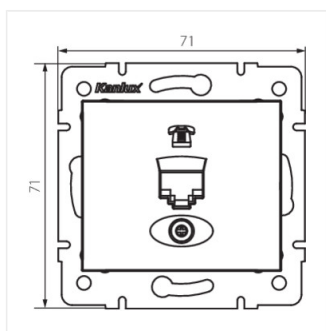

DOMO 01-1370-002 bi