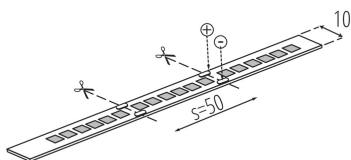

### LED pásek

Pásek Kanlux L120 CCT jsou tři barvy světla v jednom pásku. Výkon pásku je 16W/m (CW +WW). Nyní můžete změnit barvu světla v závislosti na situaci a Vaší náladě. Navíc Kanlux L120 CCT má velmi vysoký index podání barev CRI 90 a tříletou záruku.

#### VŠEOBECNÉ ÚDAJE:

**Místo použití:** uvnitř

**Minimální vzdálenost od osvětlovaného objektu:** 0,1m

**Délka [mm]:** 5000

**Šířka [mm]:** 10

**Výška [mm]:** 5000

**Hloubka [mm]:** 2

#### TECHNICKÉ ÚDAJE:

**Jmenovité napětí [V]:** 12 DC

**Jmenovitý výkon [W]:** 1m = 16

**Třída ochrany před úrazem elektrickým proudem:** III

**Typ diody:** LED SMD

**Světelný tok [lm]:** 1m = max 1300 (WW+CW)