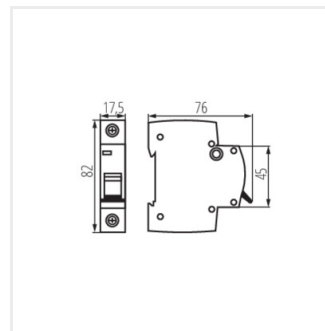

KMB6-C40/1