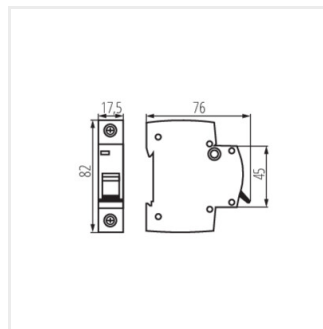

KMB6-C20/1