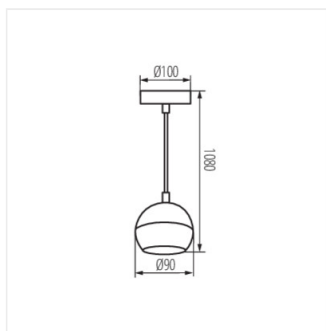

- Maximální výška světelného zdroje 55mm
- Materiál korpusu: hliníková slitina

GALOBA C

Závěsná lampa

GALOBA C 1xGU10 W

GALOBA C 1xGU10 B

GALOBA C 1xGU10 W

GALOBA C 3xGU10 B

GALOBA C 1xGU10