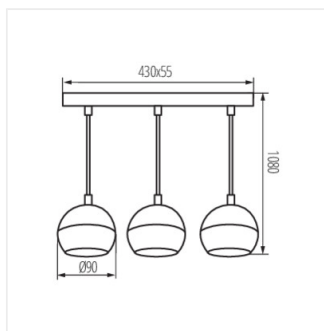

Kanlux GALOBA je kompletní řada svítidel, která se skládá ze závěsných svítidel (GALOBA C), nástěnných svítidel (GALOBA W) a nástěnno-stropních svítidel. Závěsná svítidla Kanlux GALOBA C lze úspěšně použít při osvětlení ostrůvků nebo stolů, nástěnno-stropní svítidla GALOBA (od 1 do 4 světelných bodů) lze použít v obývacím pokoji, předsíni nebo ložnici. Aranžmá doplní nástěnná svítidla GALOBA W se zabudovaným vypínačem. Celá řada svítidel Kanlux GALOBA má odnímatelné stínidlo, díky kterému můžeme rychle a pohodlně vyměnit světelné zdroje. Maximální výška světelného zdroje u svítidel GALOBA je 55mm. Doporučujeme používat zdroje Kanlux SMART (S GU10) nebo iQ-LED LIFE (IQ LED L GU10).

- Maximální výška světelného zdroje 55mm
- Materiál korpusu: hliníková slitina

GALOBA C

Závěsná lampa

GALOBA C 1xGU10 W

GALOBA C 1xGU10 B

GALOBA C 1xGU10 W

GALOBA C 3xGU10 B

GALOBA C 1xGU10