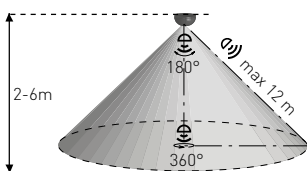

SENSOR HF 70	GXHF010	8592660117317	bílá	180	8m	5s/30s/90s/3min/5min/10min	5/30/150/2000LUX	2/5/8m

SENSOR HF 18

- POHYBOVÉ ČIDLO HF
- mikrovlnné pohybové ovládání svítidel
- možnost plynulé regulace:
 - čas (TIME)
 - rozsah detekce pohybu (SENS)
 - nastavení noc/den (LUX)
- spínací prvek - RELÉ
- maximální zatížení 800W (PF≈1)
- spolupracuje s LED svítilny