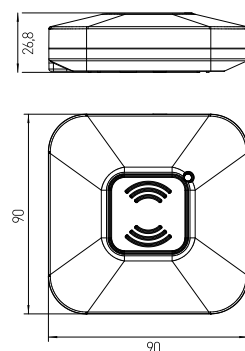

SENSOR HF 70

- POHYBOVÉ ČIDLO HF
- mikrovlnné pohybové ovládání svítidel
- možnost regulace pomocí DIP přepínače:
 - čas (TIME)
 - rozsah detekce pohybu (SENS)
 - nastavení noc/den (LUX)
- spínací prvek - RELÉ
- maximální zatížení 500W (PF≈1)
- spolupracuje s LED svítilny

SENSOR HF 70	GXHF010	8592660117317	bílá	180	8m	5s/30s/90s/3min/5min/10min	5/30/150/2000LUX	2/5/8m

SENSOR HF 18

- POHYBOVÉ ČIDLO HF
- mikrovlnné pohybové ovládání svítidel
- možnost plynulé regulace:
 - čas (TIME)
 - rozsah detekce pohybu (SENS)
 - nastavení noc/den (LUX)
- spínací prvek - RELÉ
- maximální zatížení 800W (PF≈1)
- spolupracuje s LED svítilny

SENSOR HF 18	GXHF018	8592660125626	bílá	360	180	12m	-TIME+	-SENS+	-LUX+
							10s-12min	4-12m	3-2000