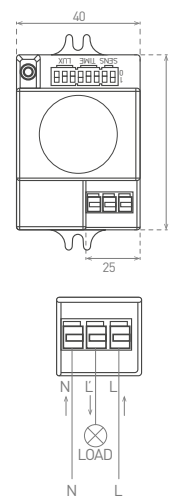

SENSOR HF 70

- POHYBOVÉ ČIDLO HF
- mikrovlnné pohybové ovládání svítidel
- možnost regulace pomocí DIP přepínače:
 - čas (TIME)
 - rozsah detekce pohybu (SENS)
 - nastavení noc/den (LUX)
- spínací prvek - RELÉ
- maximální zatížení 500W (PF≈1)
- spolupracuje s LED svítilny

SENSOR HF 70	GXHF010	8592660117317	bílá	180	8m	5s/30s/90s/3min/5min/10min	5/30/150/2000LUX	2/5/8m

SENSOR HF 18

- POHYBOVÉ ČIDLO HF
- mikrovlnné pohybové ovládání svítidel
- možnost plynulé regulace:
 - čas (TIME)
 - rozsah detekce pohybu (SENS)
 - nastavení noc/den (LUX)
- spínací prvek - RELÉ
- maximální zatížení 800W (PF≈1)
- spolupracuje s LED svítilny

SENSOR HF 18	GXHF018	8592660125626	bílá	360	180	12m	-TIME+	-SENS+	-LUX+
							10s-12min	4-12m	3-2000