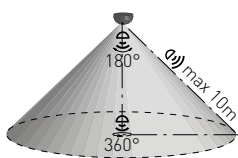

SENSOR HF 70

- POHYBOVÉ ČIDLO HF
- mikrovlnné pohybové ovládání svítidel
- možnost regulace pomocí DIP přepínače:
 - čas (TIME)
 - rozsah detekce pohybu (SENS)
 - nastavení noc/den (LUX)
- spínací prvek - RELÉ
- maximální zatížení 500W (PF≈1)
- spolupracuje s LED svítilny

SENSOR HF 70	GXHF010	8592660117317	bílá	180	8m	5s/30s/90s/3min/5min/10min	5/30/150/2000LUX	2/5/8m

SENSOR HF 18

- POHYBOVÉ ČIDLO HF
- mikrovlnné pohybové ovládání svítidel
- možnost plynulé regulace:
 - čas (TIME)
 - rozsah detekce pohybu (SENS)
 - nastavení noc/den (LUX)
- spínací prvek - RELÉ
- maximální zatížení 800W (PF≈1)
- spolupracuje s LED svítilny