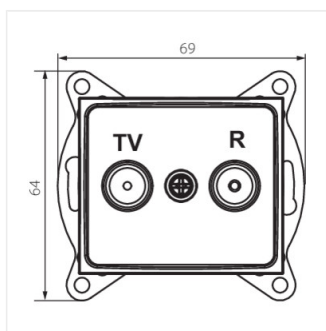

DOMO 01-1320-002 bi