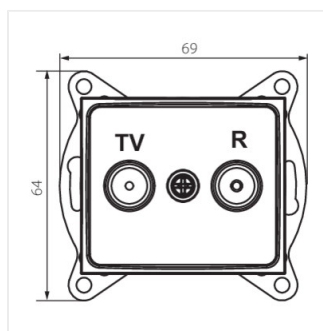

DOMO 01-1320-043 sr