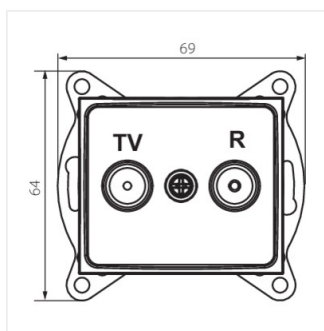

DOMO 01-1320-003 kr