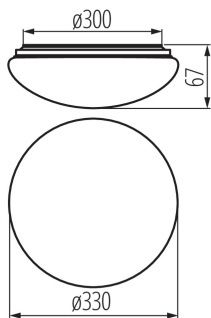

Stropní LED svítidlo

**VŠEOBECNÉ ÚDAJE:****Barva:** bílá**Místo montáže:** k usazení na strop**Místo použití:** uvnitř i vně**Minimální vzdálenost od osvětlovaného objektu:** 0,5m**Možnost spolupráce se stmívačem:** ne**Výška [mm]:** 67**Průměr [mm]:** 330**Integrovaný LED zdroj světla:** ano**TECHNICKÉ ÚDAJE:****Jmenovité napětí [V]:** 220-240 AC**Jmenovitá frekvence [Hz]:** 50**Maximální výkon [W]:** 18**Třída ochrany před úrazem elektrickým proudem:** I**Materiál difuzoru:** PC**Typ diody:** LED SMD**Světelný tok svítidla [lm] :** 1200**Barva světla:** bílá**Náhradní teplota chromatičnosti [K]:** 4000**Stálost barev v násobcích MacAdamovy elipsy:** ≤6**Index podání barev:** 80**Životnost [h]:** 25000**Počet cyklů zap/vyp:** ≥20000**Úhel svícení [°]:** 120**Světelná účinnost [lm/W]:** 67**Rozsah okolních teplot, kterým může být výrobek vystaven [°C]:** -20÷35**Materiál korpusu:** kov**Typ přípojky:** šroubová svorkovnice**Doba nahřívání lampy [s]:** <1**Doba zapálení lampy [s]:** ≤0,5**Stupeň krytí IP:** 44