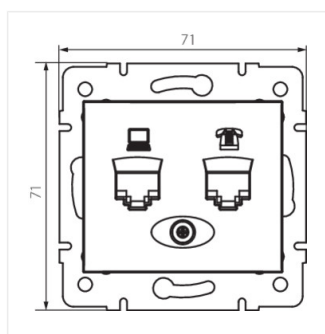

DOMO 01-1440-050 sz

DOMO 01-1440-002 bi

DOMO 01-1440-003 kr

DOMO 01-1440-043 sr

DOMO 01-1440-041 gr

DOMO 01-1440

Zásuvka počítačová-telefonní (RJ45 Cat 6+RJ11)

DOMO 01-1440-030 pe