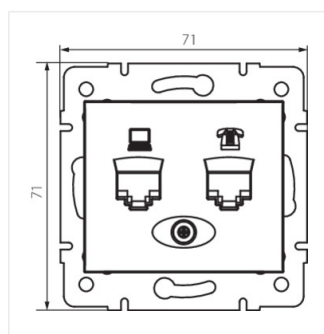

DOMO 01-1440-050 sz

DOMO 01-1440-002 bi

DOMO 01-1440-003 kr

DOMO 01-1440-043 sr

DOMO 01-1440-041 gr

DOMO 01-1440

Zásuvka počítačová-telefonní (RJ45 Cat 6+RJ11)

DOMO 01-1440-030 pe