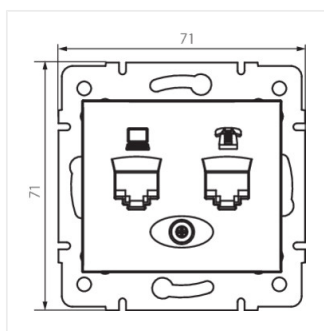

DOMO 01-1440-003 kr