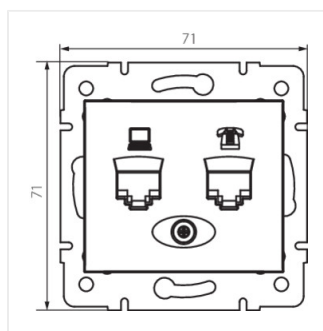

DOMO 01-1440-043 sr