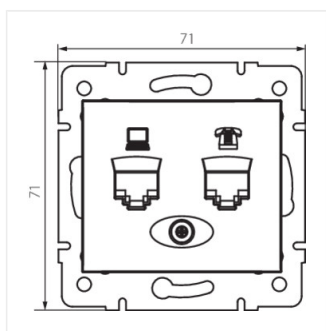

DOMO 01-1440-002 bi