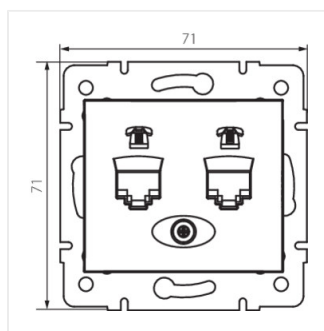

DOMO 01-1380-043 sr