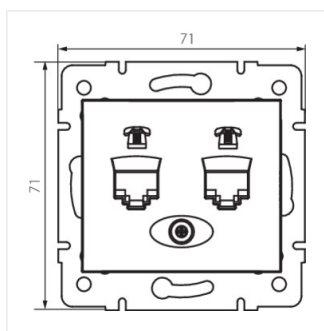

DOMO 01-1380-003 kr