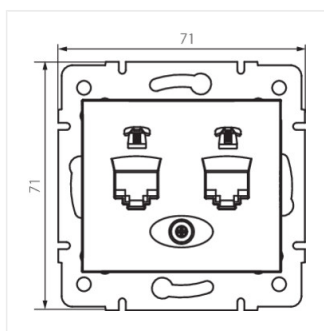

DOMO 01-1380-002 bi