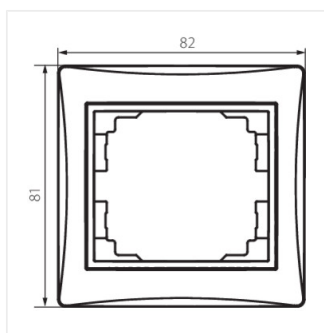

DOMO 01-1460-003 kr