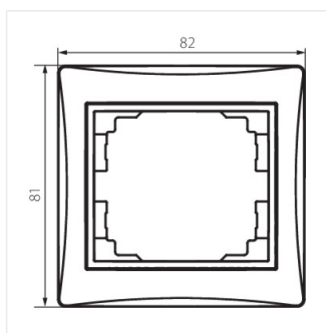

DOMO 01-1460-002 bi