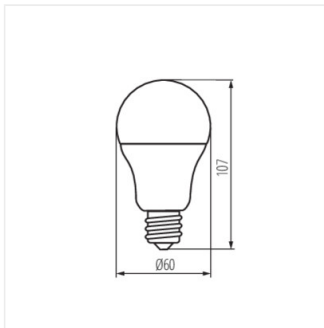

A60 LED

Světelný zdroj LED

A60 N 8W E27