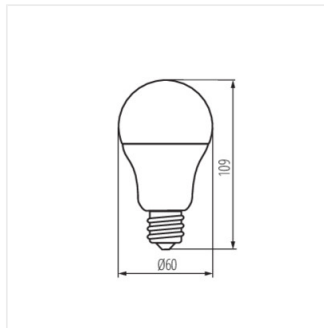

A60 N 9,5W E27