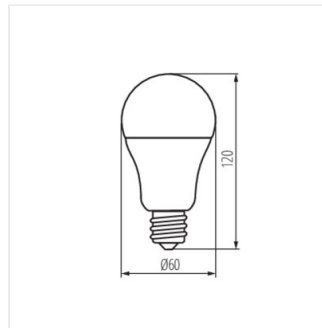

A60 N 13W E27