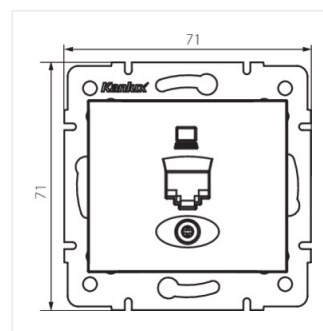

DOMO 01-1390-050 sz

DOMO 01-1390-002 bi

DOMO 01-1390-003 kr

DOMO 01-1390-043 sr

DOMO 01-1390-041 gr

DOMO 01-1390

Datová zásuvka samostatná (RJ45Cat 5e Jack)

DOMO 01-1390-030 pe