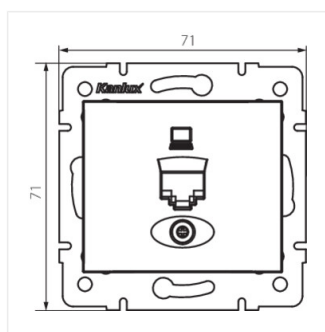

DOMO 01-1390-050 sz

DOMO 01-1390-002 bi

DOMO 01-1390-003 kr

DOMO 01-1390-043 sr

DOMO 01-1390-041 gr

DOMO 01-1390

Datová zásuvka samostatná (RJ45Cat 5e Jack)

DOMO 01-1390-030 pe