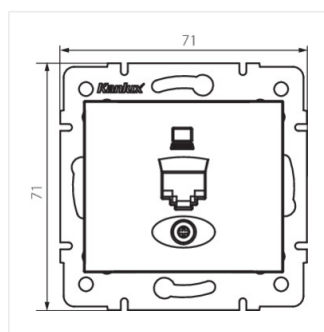

DOMO 01-1390-050 sz

DOMO 01-1390-002 bi

DOMO 01-1390-003 kr

DOMO 01-1390-043 sr

DOMO 01-1390-041 gr

DOMO 01-1390

Datová zásuvka samostatná (RJ45Cat 5e Jack)

DOMO 01-1390-030 pe