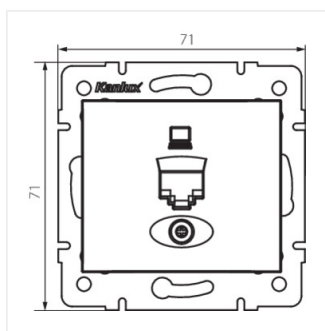

DOMO 01-1390-003 kr