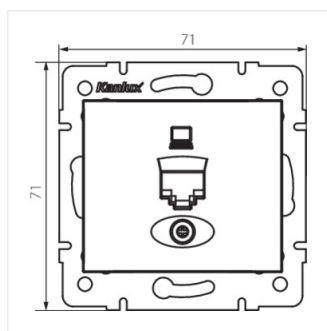

DOMO 01-1390-002 bi