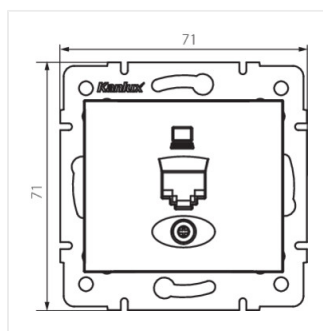

DOMO 01-1390-043 sr