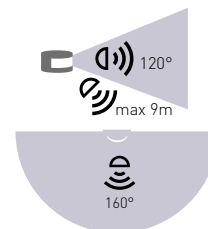

SENSOR 41

- POHYBOVÉ ČIDLLO
- pohybové ovládání svítidel
- bez nutnosti použití nulového (N) vodiče
- možnost plynulé regulace:
 - čas (TIME)
 - rozsah detekce pohybu (SENS)
 - nastavení noc/den (LUX)
- spínací prvek - TRIAK (spíná fázový vodič „L“ bez připojení nulového vodiče „N“)
- maximální zatížení 500W (PF≈1)
- spolupracuje s LED svítilny

SENSOR 41	GXS1008	8592660116822	bilá	180	9m	10s-7min	3-2000	0-9m

SENSOR 40

- POHYBOVÉ ČIDLLO
- pohybové ovládání svítidel
- možnost plynulé regulace:
 - čas (TIME)
 - nastavení noc/den (LUX)
- spínací prvek - RELÉ
- indikace stavu (LED)
- maximální zatížení 1200W (PF≈1)
- spolupracuje s LED svítilny