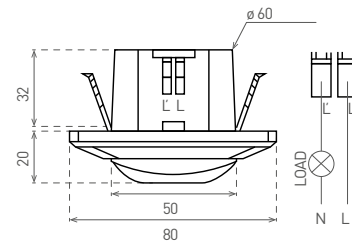

SENSOR 41	GXS1008	8592660116822	bilá	180	9m	10s-7min	3-2000	0-9m

SENSOR 40

- POHYBOVÉ ČIDLLO
- pohybové ovládání svítidel
- možnost plynulé regulace:
 - čas (TIME)
 - nastavení noc/den (LUX)
- spínací prvek - RELÉ
- indikace stavu (LED)
- maximální zatížení 1200W (PF≈1)
- spolupracuje s LED svítilny