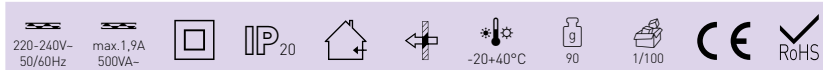

SENSOR 41	GXS1008	8592660116822	bilá	180	9m	10s-7min	3-2000	0-9m

SENSOR 40

- POHYBOVÉ ČIDLLO
- pohybové ovládání svítidel
- možnost plynulé regulace:
 - čas (TIME)
 - nastavení noc/den (LUX)
- spínací prvek - RELÉ
- indikace stavu (LED)
- maximální zatížení 1200W (PF≈1)
- spolupracuje s LED svítilny