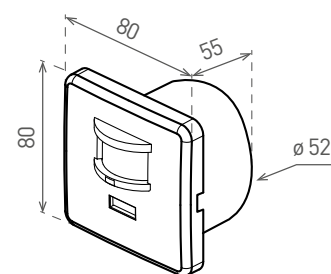

SENSOR 41

- POHYBOVÉ ČIDLLO
- pohybové ovládání svítidel
- bez nutnosti použití nulového (N) vodiče
- možnost plynulé regulace:
 - čas (TIME)
 - rozsah detekce pohybu (SENS)
 - nastavení noc/den (LUX)
- spínací prvek - TRIAK (spíná fázový vodič „L“ bez připojení nulového vodiče „N“)
- maximální zatížení 500W (PF≈1)
- spolupracuje s LED svítilny

SENSOR 41	GXS1008	8592660116822	bilá	180	9m	10s-7min	3-2000	0-9m

SENSOR 40

- POHYBOVÉ ČIDLLO
- pohybové ovládání svítidel
- možnost plynulé regulace:
 - čas (TIME)
 - nastavení noc/den (LUX)
- spínací prvek - RELÉ
- indikace stavu (LED)
- maximální zatížení 1200W (PF≈1)
- spolupracuje s LED svítilny