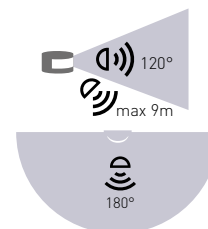

SENSOR 41

- POHYBOVÉ ČIDLLO
- pohybové ovládání svítidel
- bez nutnosti použití nulového (N) vodiče
- možnost plynulé regulace:
 - čas (TIME)
 - rozsah detekce pohybu (SENS)
 - nastavení noc/den (LUX)
- spínací prvek - TRIAK (spíná fázový vodič „L“ bez připojení nulového vodiče „N“)
- maximální zatížení 500W (PF≈1)
- spolupracuje s LED svítilny

SENSOR 41	GXS1008	8592660116822	bilá	180	9m	10s-7min	3-2000	0-9m

SENSOR 40

- POHYBOVÉ ČIDLLO
- pohybové ovládání svítidel
- možnost plynulé regulace:
 - čas (TIME)
 - nastavení noc/den (LUX)
- spínací prvek - RELÉ
- indikace stavu (LED)
- maximální zatížení 1200W (PF≈1)
- spolupracuje s LED svítilny