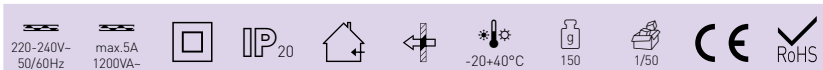

SENSOR 41

- POHYBOVÉ ČIDLLO
- pohybové ovládání svítidel
- bez nutnosti použití nulového (N) vodiče
- možnost plynulé regulace:
 - čas (TIME)
 - rozsah detekce pohybu (SENS)
 - nastavení noc/den (LUX)
- spínací prvek - TRIAK (spíná fázový vodič „L“ bez připojení nulového vodiče „N“)
- maximální zatížení 500W (PF≈1)
- spolupracuje s LED svítilny

SENSOR 41	GXS1008	8592660116822	bilá	180	9m	10s-7min	3-2000	0-9m

SENSOR 40

- POHYBOVÉ ČIDLLO
- pohybové ovládání svítidel
- možnost plynulé regulace:
 - čas (TIME)
 - nastavení noc/den (LUX)
- spínací prvek - RELÉ
- indikace stavu (LED)
- maximální zatížení 1200W (PF≈1)
- spolupracuje s LED svítilny