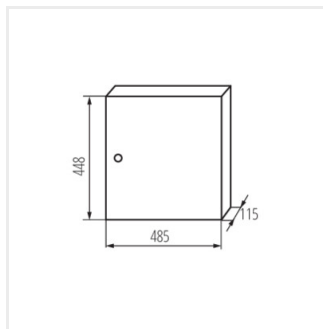

KP-DB-I-MS-218