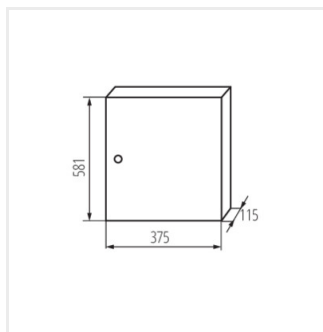

KP-DB-I-MS-312