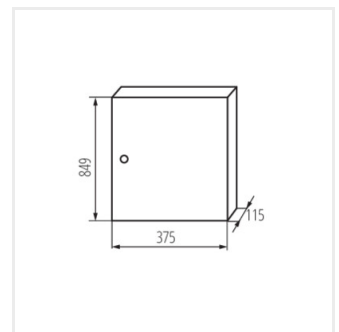

KP-DB-I-MS-512