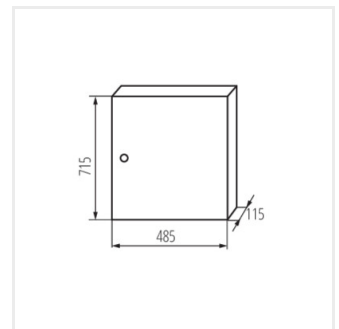

KP-DB-I-MS-418