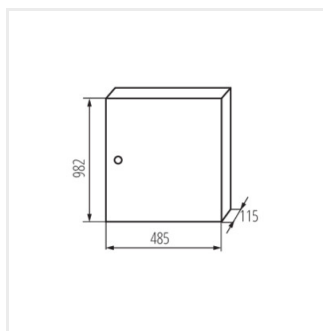

KP-DB-I-MS-618