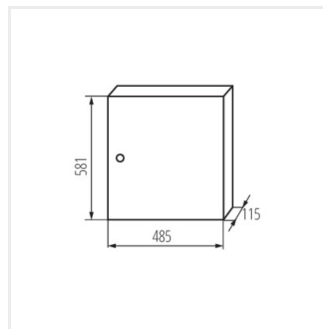

KP-DB-I-MS-318