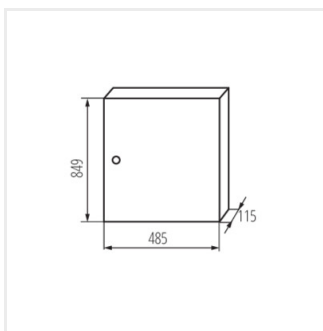

KP-DB-I-MS-518