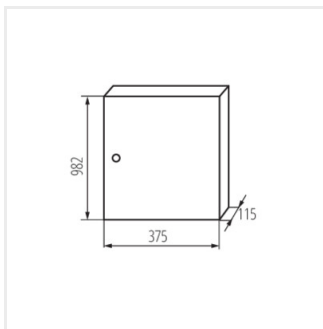

KP-DB-I-MS-612