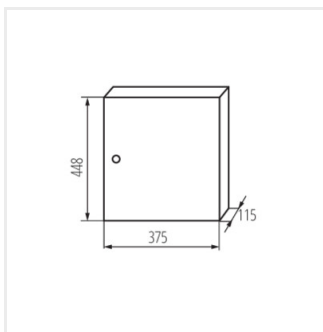

KP-DB-I-MS-212