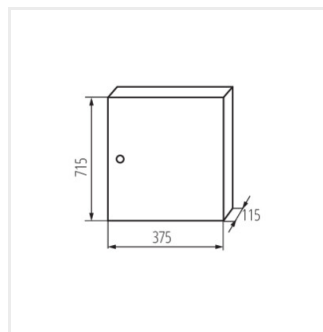

KP-DB-I-MS-412