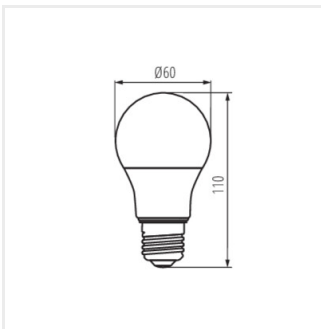

### IQ-LEDDIM A60

Světelný zdroj LED

IQ-LEDDIM A60 7,3W

IQ-LEDDIM A6010,5W

IQ-LEDDIM A6013,6W

IQ-LEDDIM A60 7,3W; IQ-LEDDIM A60 10,5W

IQ-LEDDIM A6013,6W