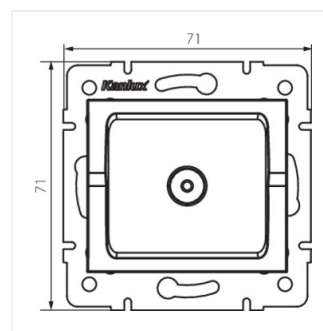

- Plast: ABS

LOGI 02-1290

Anténní zásuvka typu TV průběžná

LOGI 02-1290-002 bi

LOGI 02-1290-003 kr

LOGI 02-1290-043 sr

LOGI 02-1290-041 gr

LOGI 02-1290-042 cm

LOGI 02-1290-002 bi

LOGI 02-1290-003 kr

LOGI 02-1290-043 sr

LOGI 02-1290-041 gr

LOGI 02-1290

Anténní zásuvka typu TV průběžná

LOGI 02-1290-042 cm