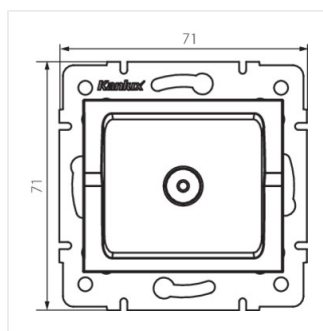

- Plast: ABS

LOGI 02-1290

Anténní zásuvka typu TV průběžná

LOGI 02-1290-002 bi

LOGI 02-1290-003 kr

LOGI 02-1290-043 sr

LOGI 02-1290-041 gr

LOGI 02-1290-042 cm

LOGI 02-1290-002 bi

LOGI 02-1290-003 kr

LOGI 02-1290-043 sr

LOGI 02-1290-041 gr

LOGI 02-1290

Anténní zásuvka typu TV průběžná

LOGI 02-1290-042 cm