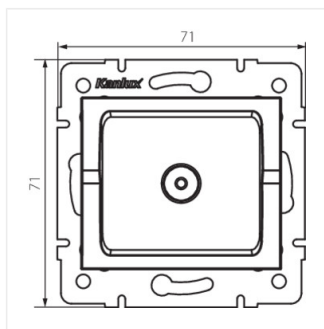

- Plast: ABS

LOGI 02-1290

Anténní zásuvka typu TV průběžná

LOGI 02-1290-002 bi

LOGI 02-1290-003 kr

LOGI 02-1290-043 sr

LOGI 02-1290-041 gr

LOGI 02-1290-042 cm

LOGI 02-1290-002 bi

LOGI 02-1290-003 kr

LOGI 02-1290-043 sr

LOGI 02-1290-041 gr

LOGI 02-1290

Anténní zásuvka typu TV průběžná

LOGI 02-1290-042 cm