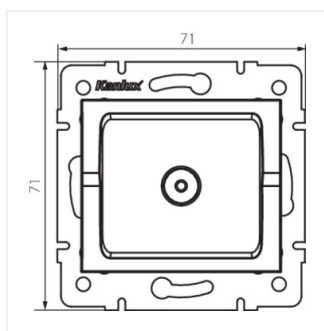

- Plast: ABS

LOGI 02-1290

Anténní zásuvka typu TV průběžná

LOGI 02-1290-002 bi

LOGI 02-1290-003 kr

LOGI 02-1290-043 sr

LOGI 02-1290-041 gr

LOGI 02-1290-042 cm

LOGI 02-1290-002 bi

LOGI 02-1290-003 kr

LOGI 02-1290-043 sr

LOGI 02-1290-041 gr

LOGI 02-1290

Anténní zásuvka typu TV průběžná

LOGI 02-1290-042 cm