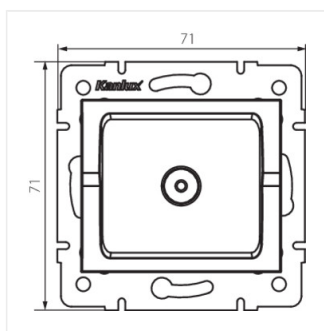

- Plast: ABS

LOGI 02-1290

Anténní zásuvka typu TV průběžná

LOGI 02-1290-002 bi

LOGI 02-1290-003 kr

LOGI 02-1290-043 sr

LOGI 02-1290-041 gr

LOGI 02-1290-042 cm

LOGI 02-1290-002 bi

LOGI 02-1290-003 kr

LOGI 02-1290-043 sr

LOGI 02-1290-041 gr

LOGI 02-1290

Anténní zásuvka typu TV průběžná

LOGI 02-1290-042 cm