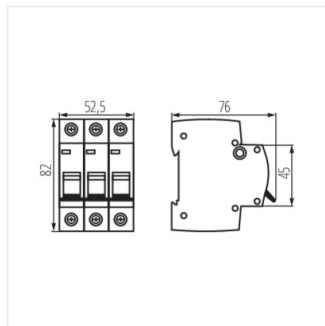

KMB6

Jistič, 3P

KMB6-B10/3