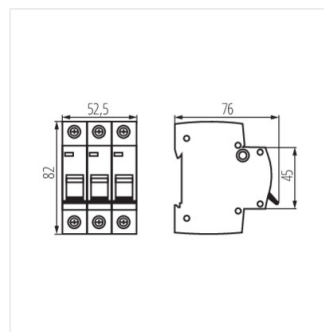

KMB6-B32/3