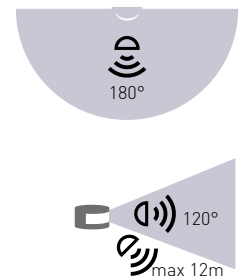

SENSOR 70

- POHYBOVÉ ČIDLLO
- pohybové ovládání svítidel
- voděodolné
- snadno přístupné regulátory bez nutnosti demontáže senzoru
- možnost plynulé regulace:
 - čas (TIME)
 - nastavení noc/den (LUX)
- vertikální polohování
- spínací prvek - RELÉ
- maximální zatížení 1200W (PF≈1)
- spolupracuje s LED svítidly

SENSOR 70 W	GXSE003	8592660100838	bílá	180	120	12m	10s-7min	3-2000
SENSOR 70 B	GXSE004	8592660100845	černá	180	120	12m	10s-7min	3-2000

SENSOR 90

- POHYBOVÉ ČIDLLO
- pohybové ovládání svítidel
- voděodolné
- snadno přístupné regulátory bez nutnosti demontáže senzoru
- možnost plynulé regulace:
 - čas (TIME)
 - nastavení noc/den (LUX)
- spínací prvek - RELÉ
- maximální zatížení 800W (PF≈1)
- spolupracuje s LED svítidly