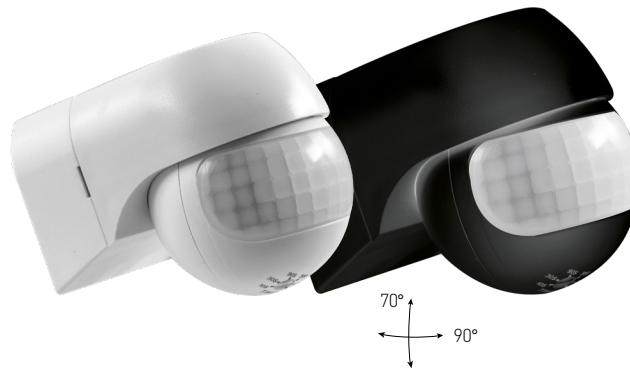

SENSOR 70

- POHYBOVÉ ČIDLLO
- pohybové ovládání svítidel
- voděodolné
- snadno přístupné regulátory bez nutnosti demontáže senzoru
- možnost plynulé regulace:
 - čas (TIME)
 - nastavení noc/den (LUX)
- vertikální polohování
- spínací prvek - RELÉ
- maximální zatížení 1200W (PF≈1)
- spolupracuje s LED svítidly

SENSOR 70 W	GXSE003	8592660100838	bílá	180	120	12m	10s-7min	3-2000
SENSOR 70 B	GXSE004	8592660100845	černá	180	120	12m	10s-7min	3-2000

SENSOR 90

- POHYBOVÉ ČIDLLO
- pohybové ovládání svítidel
- voděodolné
- snadno přístupné regulátory bez nutnosti demontáže senzoru
- možnost plynulé regulace:
 - čas (TIME)
 - nastavení noc/den (LUX)
- spínací prvek - RELÉ
- maximální zatížení 800W (PF≈1)
- spolupracuje s LED svítidly

SENSOR 90	GXSE007	8592660114323	bílá	180	120	12m	10s-15min	3-2000
SENSOR 90 B	GXSE008	8592660115825	černá	180	120	12m	10s-15min	3-2000