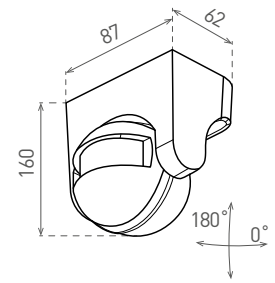

SENSOR 70

- POHYBOVÉ ČIDLLO
- pohybové ovládání svítidel
- voděodolné
- snadno přístupné regulátory bez nutnosti demontáže senzoru
- možnost plynulé regulace:
 - čas (TIME)
 - nastavení noc/den (LUX)
- vertikální polohování
- spínací prvek - RELÉ
- maximální zatížení 1200W (PF≈1)
- spolupracuje s LED svítidly

SENSOR 70 W	GXSE003	8592660100838	bílá	180	120	12m	10s-7min	3-2000
SENSOR 70 B	GXSE004	8592660100845	černá	180	120	12m	10s-7min	3-2000

SENSOR 90

- POHYBOVÉ ČIDLLO
- pohybové ovládání svítidel
- voděodolné
- snadno přístupné regulátory bez nutnosti demontáže senzoru
- možnost plynulé regulace:
 - čas (TIME)
 - nastavení noc/den (LUX)
- spínací prvek - RELÉ
- maximální zatížení 800W (PF≈1)
- spolupracuje s LED svítidly

SENSOR 90	GXSE007	8592660114323	bílá	180	120	12m	10s-15min	3-2000
SENSOR 90 B	GXSE008	8592660115825	černá	180	120	12m	10s-15min	3-2000