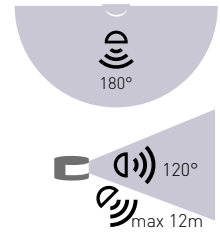

SENSOR 70

- POHYBOVÉ ČIDLLO
- pohybové ovládání svítidel
- voděodolné
- snadno přístupné regulátory bez nutnosti demontáže senzoru
- možnost plynulé regulace:
 - čas (TIME)
 - nastavení noc/den (LUX)
- vertikální polohování
- spínací prvek - RELÉ
- maximální zatížení 1200W (PF≈1)
- spolupracuje s LED svítidly

SENSOR 70 W	GXSE003	8592660100838	bílá	180	120	12m	10s-7min	3-2000
SENSOR 70 B	GXSE004	8592660100845	černá	180	120	12m	10s-7min	3-2000

SENSOR 90

- POHYBOVÉ ČIDLLO
- pohybové ovládání svítidel
- voděodolné
- snadno přístupné regulátory bez nutnosti demontáže senzoru
- možnost plynulé regulace:
 - čas (TIME)
 - nastavení noc/den (LUX)
- spínací prvek - RELÉ
- maximální zatížení 800W (PF≈1)
- spolupracuje s LED svítidly