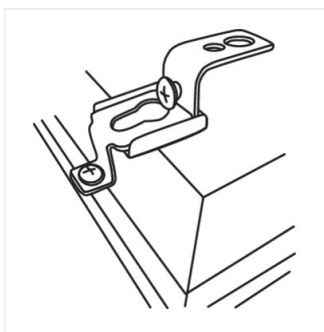

## 30452 GRIPS BAREV 6060

Montážní držák BAREV

GRIPS BAREV 6060 **30452**

GRIPS BAREV 6060