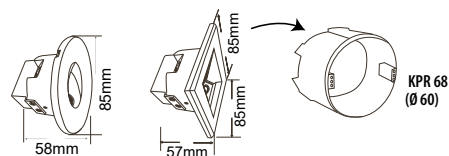

DECENTLY

- NÁSTĚNNÉ VESTAVNÉ LED SVÍTIDLO
- těleso svítidla: lakovaný hliník
- difuzor: sklo
- energeticky efektivní zdroj LED COB
- určeno pro montáž do krabice KPR 68