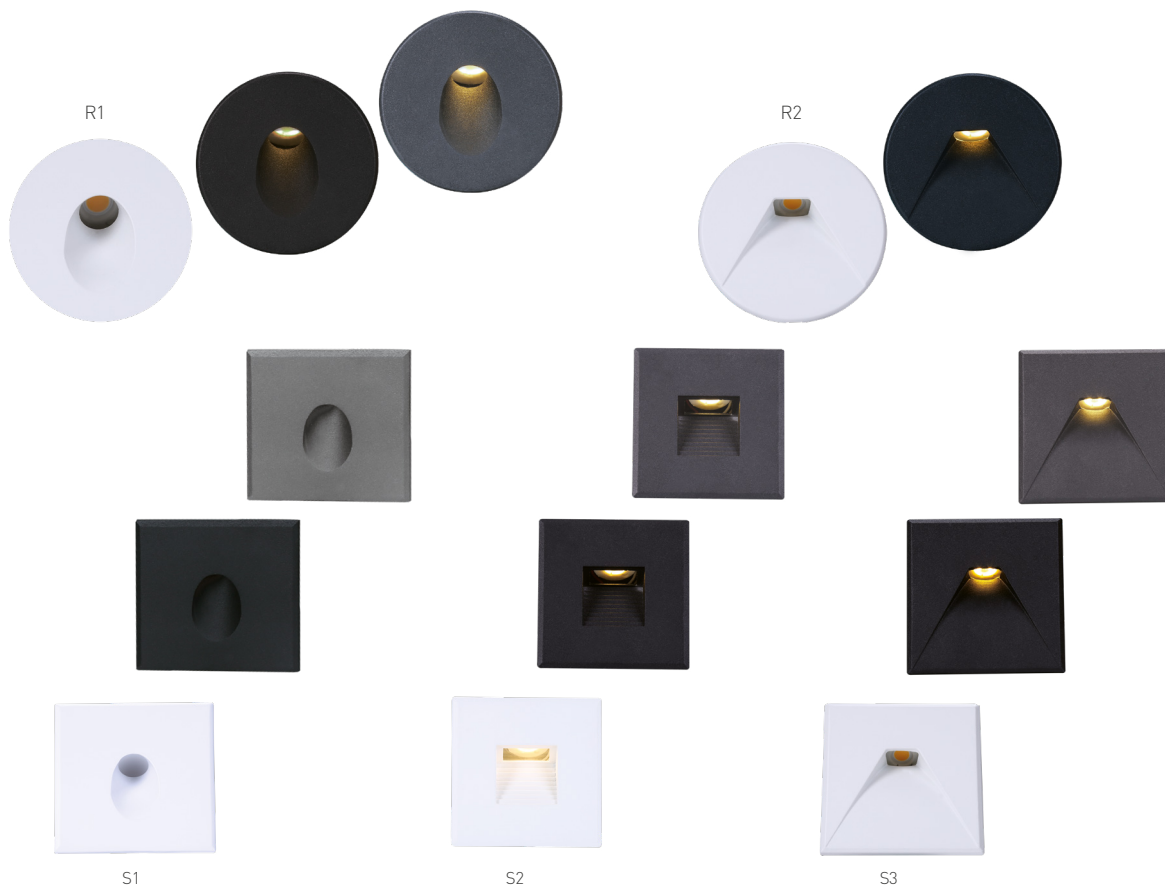

# DECENTLY

- NÁSTĚNNÉ VESTAVNÉ LED SVÍTIDLO
- těleso svítidla: lakovaný hliník
- difuzor: sklo
- energeticky efektivní zdroj LED COB
- určeno pro montáž do krabice KPR 68

LED SVÍTIDLA PRO DOMÁCNOST

NEUTRAL WHITE