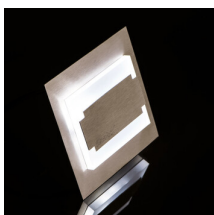

### Schodišťové LED svítidlo

Kanlux TERRA je moderní design spojený s atraktivním světelným efektem. Je to skvělý nápad pro osvětlení schodišť a chodeb nebo pro zvýraznění interiérového designu pokojů. Unikátní konstrukce svítidla zaručuje rovnoměrné rozptýlení světla. Verze PIR je vybavena čidlem pohybu. Čidlo detekuje pohyb/zapíná osvětlení bez ohledu na okolní intenzitu světla.

#### VŠEOBECNÉ ÚDAJE:

**K zabudování do zdi:** ano

**Barva:** nerezová ocel

**Místo montáže:** k zabudování do zdi

**Místo použití:** uvnitř

**Minimální vzdálenost od osvětlovaného objektu:** 0,1m

**Možnost spolupráce se stmívačem:** ne