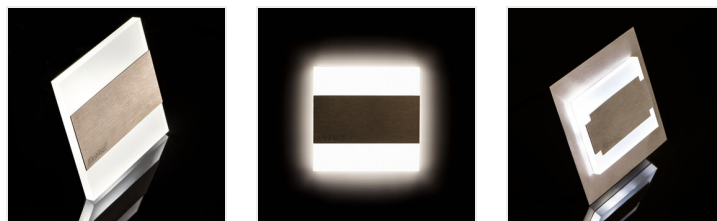

TERRA LED

Schodišťové LED svítidlo

TERRA LED WW

		[V]	[W]	[mm]	[lm]	T _c [K]
TERRA LED WW	23102	12 DC	0,8	nerezová ocel	13	3000
TERRA LED CW	23104	12 DC	0,8	nerezová ocel	15	6500
TERRA LED AC-WW	23806	220-240 AC	1,3	nerezová ocel	13	3000
TERRA LED W-WW	26842	12 DC	0,8	bílá	13	3000
TERRA LED W-CW	26843	12 DC	0,8	bílá	15	6500
TERRA LED B-NW	26848	12 DC	0,8	černá	14	4000
TERRA LED B-WW	26849	12 DC	0,8	černá	13	3000
TERRA LED P68 CW CZ	27082	12 DC	0,8	nerezová ocel	15	6500
TERRA LED P68 WW CZ	27083	12 DC	0,8	nerezová ocel	13	3000
TERRA LED P68 B-NW CZ	27088	12 DC	0,8	černá	14	4000
TERRA LED P68 B-WW CZ	27089	12 DC	0,8	černá	13	3000
TERRA LED PIR B-NW	29860	12 DC	0,8	černá	14	4000
TERRA LED PIR B-WW	29861	12 DC	0,8	černá	13	3000

Kanlux TERRA je moderní design spojený s atraktivním světelným efektem. Je to skvělý nápad pro osvětlení schodišť a chodeb nebo pro zvýraznění interiérového designu pokojů. Unikátní konstrukce svítidla zaručuje rovnoměrné rozptýlení světla. Verze PIR je vybavena čidlem pohybu. Čidlo detekuje pohyb/zapíná osvětlení bez ohledu na okolní intenzitu světla.

- Materiál korpusu: leštěná nerezová ocel, plast

TERRA LED

Schodišťové LED svítidlo

TERRA LED WW

TERRA LED CW

TERRA LED AC-WW

TERRA LED W-WW

TERRA LED W-CW