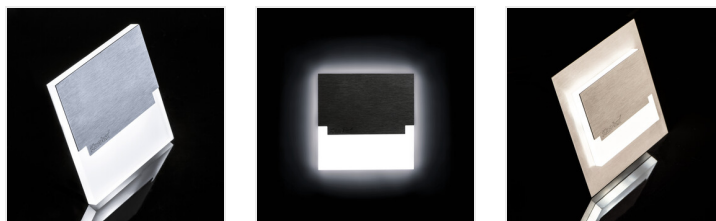

SABIK LED

Schodišťové LED svítidlo

SABIK LED; SABIK LED AC

		[V]	[lm]			Tc [K]
SABIK LED WW	23108	12 DC	0,8	nerezová ocel	13	3000
SABIK MINI LED WW	23109	12 DC	0,8	nerezová ocel	13	3000
SABIK LED CW	23110	12 DC	0,8	nerezová ocel	15	6500
SABIK MINI LED CW	23111	12 DC	0,8	nerezová ocel	15	6500
SABIK LED AC-WW	23802	220-240 AC	1,3	nerezová ocel	13	3000
SABIK LED P68 B-NW CZ	27086	12 DC	0,8	černá	14	4000
SABIK LED P68 B-WW CZ	27087	12 DC	0,8	černá	13	3000
SABIK LED B-NW	29852	12 DC	0,8	černá	14	4000
SABIK LED B-WW	29853	12 DC	0,8	černá	13	3000
SABIK MINI LED B-NW	29854	12 DC	0,8	černá	14	4000
SABIK MINI LED B-WW	29855	12 DC	0,8	černá	13	3000
SABIK LED PIR B-NW	29858	12 DC	0,8	černá	14	4000
SABIK LED PIR B-WW	29859	12 DC	0,8	černá	13	3000
SABIK MINI LED NW	32490	12 DC	0,8	nerezová ocel	14	4000

Kanlux SABIK je moderní design spojený s atraktivním světelným efektem. Je to skvělý nápad pro osvětlení schodišť a chodeb nebo pro zvýraznění interiérového designu pokojů. Unikátní konstrukce svítidla zaručuje rovnoměrné rozptýlení světla. Verze PIR je vybavena čidlem pohybu. Čidlo detekuje pohyb/zapíná osvětlení bez ohledu na okolní intenzitu světla.

- Materiál korpusu: leštěná nerezová ocel, plast

Dokument vytvořen: 03.04.2023, 09:16

Změna technický parametrů vyhrazena. Informace uvedené v tomto dokumentu nejsou právně závazné.

SABIK LED

Schodišťové LED svítidlo