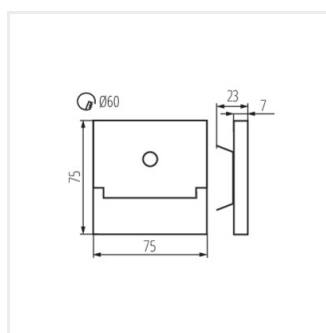

SABIK LED PIR