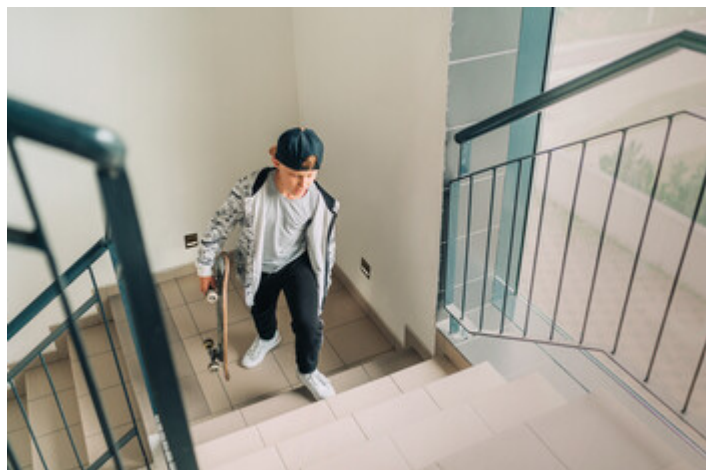

Kanlux SABIK je moderní design spojený s atraktivním světelným efektem. Je to skvělý nápad pro osvětlení schodišť a chodeb nebo pro zvýraznění interiérového designu pokojů. Unikátní konstrukce svítidla zaručuje rovnoměrné rozptýlení světla. Verze PIR je vybavena čidlem pohybu. Čidlo detekuje pohyb/zapíná osvětlení bez ohledu na okolní intenzitu světla.

- Materiál korpusu: leštěná nerezová ocel, plast

Dokument vytvořen: 03.04.2023, 09:16

Změna technický parametrů vyhrazena. Informace uvedené v tomto dokumentu nejsou právně závazné.

SABIK LED

Schodišťové LED svítidlo