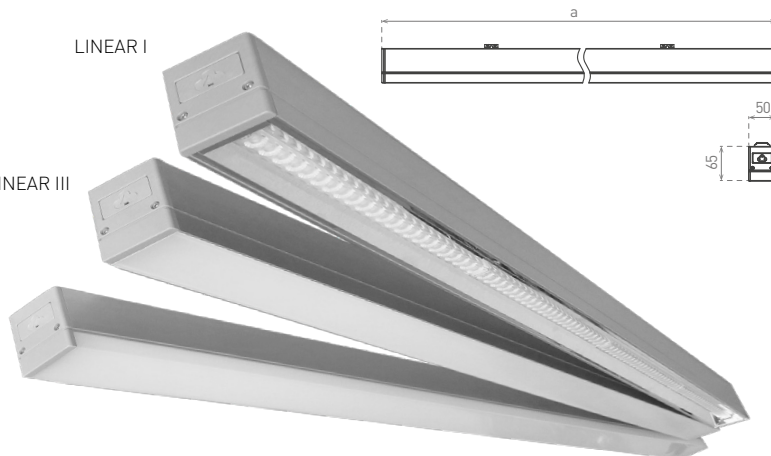

LED TECHNICKÁ SVÍTIDLA

LINEAR

- LINIOVÉ LED SVÍTIDLO
- interiérové svítidlo
- těleso svítidla: hliník
- difuzor svítidla: polykarbonát (PC)
- u svítidla GXLS165 UGR < 19
- svítidlo vhodné do komerčních prostor

LINEAR BLACK

LINEAR I

LINEAR III

LINEAR II

LINEAR I

LINEAR II

LINEAR III

NEUTRAL WHITE

220-240V-50/60Hz, IP20, -20+40°C, 1,8 kg, 25 000 h, Pf (λ) >0,95, ON/OFF 25 000, CE, RoHS

Icon	Icon	EAN	color	W	lm	color	Tc CCT	Ra CRI	Beam angle	≤a> [mm]	Icon
LINEAR I 36W GRAY NW	GXLS165	8592660120782	šedá	36	3600	neutrální bílá	4000K	≥ 80	70°	1145	1/10
LINEAR II 36W GRAY NW	GXLS157	8592660120546	šedá	36	3600	neutrální bílá	4000K	≥ 80	125°	1133	1/10
LINEAR II 36W BLACK NW	GXLS158	8592660144184	černá	36	3600	neutrální bílá	4000K	≥ 80	125°	1133	1/10
LINEAR III 36W GRAY NW	GXLS154	8592660120539	šedá	36	3600	neutrální bílá	4000K	≥ 80	112°	1133	1/10